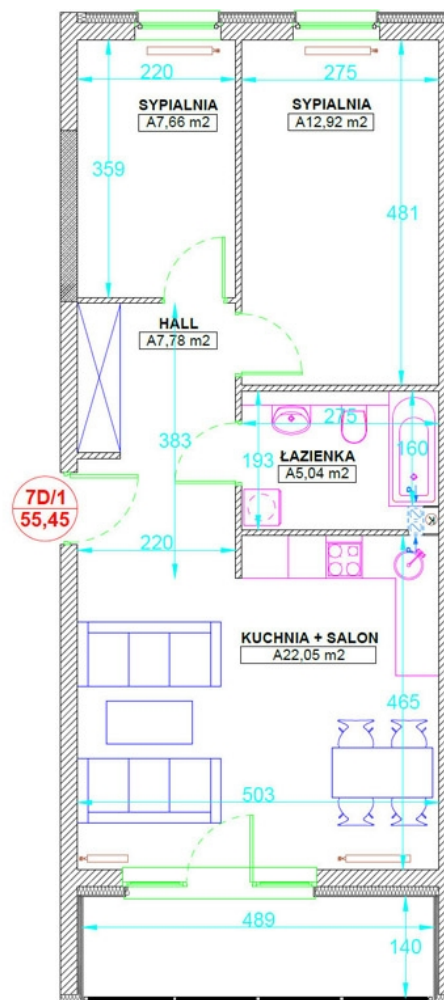

Zielona Góra
ul. F. Rzeźniczaka - Os. Źródlane | etap III -

budynek: **C1 (ul. Rzeźniczaka 7A-D)**

piętro: **parter**

nr mieszkania: **7D/1**

pow. mieszkania: **55,45m²**

sypialnia: **7,66m²**

sypialnia: **12,92m²**

hall: **7,78m²**

łazienka: **5,04m²**

salon + kuchnia: **22,05m²**

Biuro sprzedaży

Zielona Góra
ul. Rzeźniczaka 3a

Zielona Góra
ul. F. Rzeźniczaka - Os. Źródlane | etap III

budynek: **C1 (ul. Rzeźniczaka 7A-D)**
piętro: **parter**
nr mieszkania: **7D/1**
pow. mieszkania: **55,45m²**

sypialnia: **7,66m²**
sypialnia: **12,92m²**
hall: **7,78m²**
łazienka: **5,04m²**
salon + kuchnia: **22,05m²**

Biuro sprzedaży

Zielona Góra
ul. Rzeźniczaka 3a