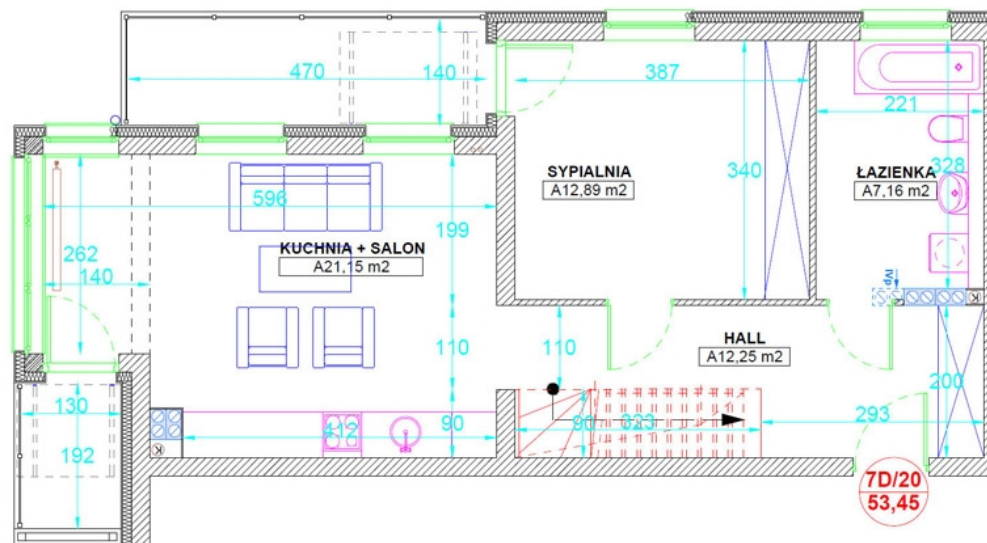

Zielona Góra
ul. F. Rzeźniczaka - Os. Źródlane | etap III -

budynek: **C1 (ul. Rzeźniczaka 7A-D)**
piętro: **IV piętro**
nr mieszkania: **7D/20**
pow. mieszkania: **53,45m²**
pow. poddasza: **50,94m²m²**

salon + kuchnia: **21,15m²**
sypialnia: **12,89m²**
hall: **12,25m²**
łazienka: **7,16m²**

Biuro sprzedaży

Zielona Góra
ul. Rzeźniczaka 3a

Zielona Góra
ul. F. Rzeźniczaka - Os. Źródlane | etap III -

budynek: **C1 (ul. Rzeźniczaka 7A-D)**
piętro: **IV piętro**
nr mieszkania: **7D/20**
pow. mieszkania: **53,45m²**
pow. poddasza: **50,94m²**

salon + kuchnia: **21,15m²**
sypialnia: **12,89m²**
hall: **12,25m²**
łazienka: **7,16m²**

Biuro sprzedaży

Zielona Góra
ul. Rzeźniczaka 3a

Zielona Góra
ul. F. Rzeźniczaka - Os. Źródlane | etap III

budynek: **C1 (ul. Rzeźniczaka 7A-D)**
piętro: **IV piętro**
nr mieszkania: **7D/20**
pow. mieszkania: **53,45m²**
pow. poddasza: **50,94m²**

salon + kuchnia: **21,15m²**
sypialnia: **12,89m²**
hall: **12,25m²**
łazienka: **7,16m²**

Biuro sprzedaży

Zielona Góra
ul. Rzeźniczaka 3a