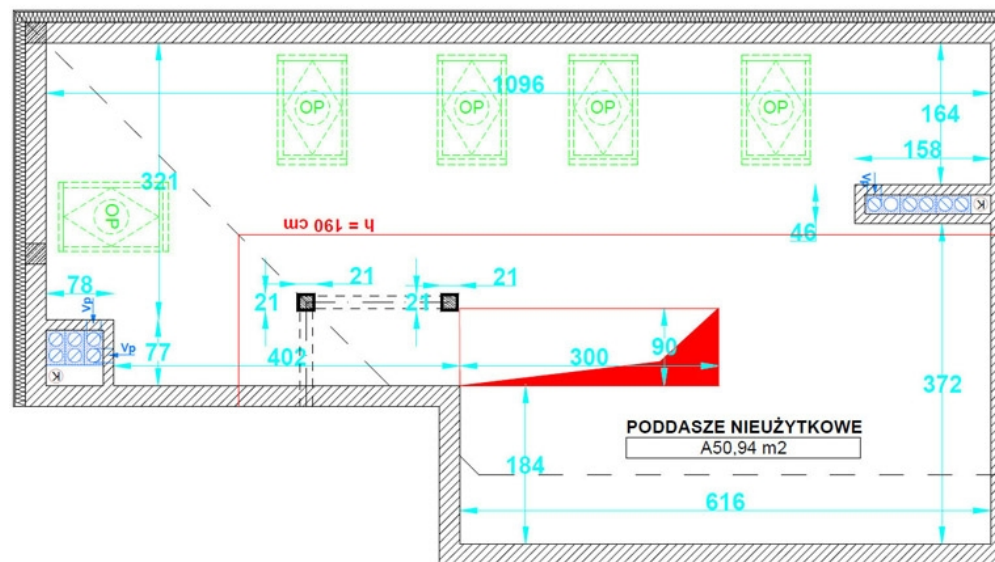

Zielona Góra
ul. F. Rzeźniczaka - Os. Źródlane | etap III -

budynek: **C1 (ul. Rzeźniczaka 7A-D)**
piętro: **IV piętro**
nr mieszkania: **7D/20**
pow. mieszkania: **53,45m²**
pow. poddasza: **50,94m²m²**

salon + kuchnia: **21,15m²**
sypialnia: **12,89m²**
hall: **12,25m²**
łazienka: **7,16m²**

Biuro sprzedaży

Zielona Góra
ul. Rzeźniczaka 3a

Zielona Góra
ul. F. Rzeźniczaka - Os. Źródlane | etap III -

budynek: **C1 (ul. Rzeźniczaka 7A-D)**
piętro: **IV piętro**
nr mieszkania: **7D/20**
pow. mieszkania: **53,45m²**
pow. poddasza: **50,94m²**

salon + kuchnia: **21,15m²**
sypialnia: **12,89m²**
hall: **12,25m²**
łazienka: **7,16m²**

Biuro sprzedaży

Zielona Góra
ul. Rzeźniczaka 3a

Zielona Góra
ul. F. Rzeźniczaka - Os. Źródlane | etap III

budynek: **C1 (ul. Rzeźniczaka 7A-D)**
piętro: **IV piętro**
nr mieszkania: **7D/20**
pow. mieszkania: **53,45m²**
pow. poddasza: **50,94m²**

salon + kuchnia: **21,15m²**
sypialnia: **12,89m²**
hall: **12,25m²**
łazienka: **7,16m²**

Biuro sprzedaży

Zielona Góra
ul. Rzeźniczaka 3a