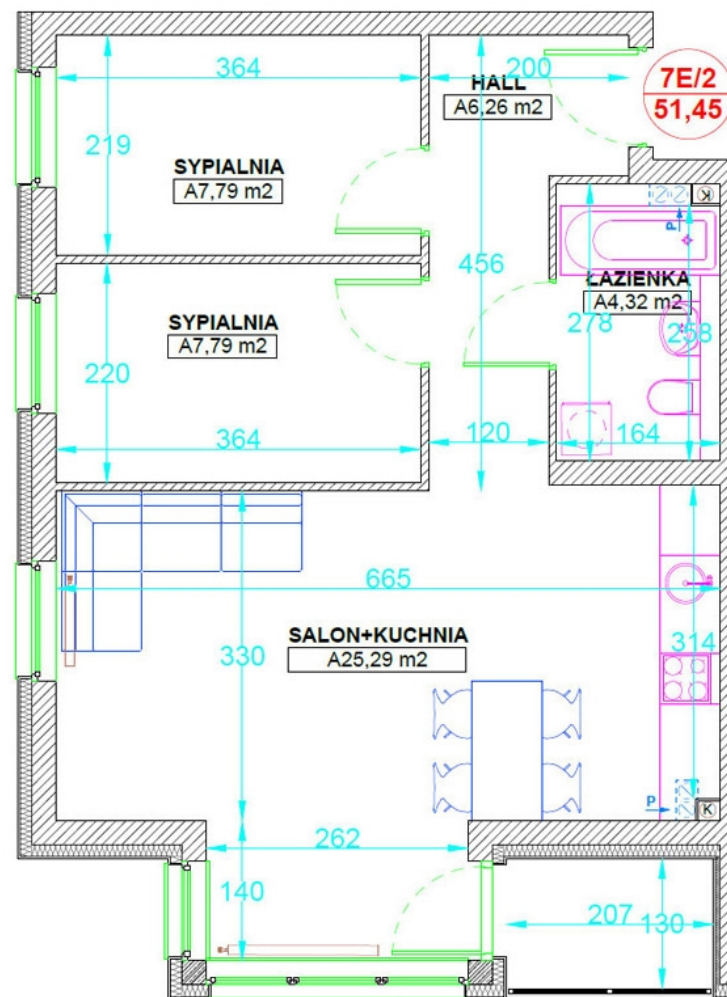

Zielona Góra
ul. F. Rzeźniczaka - Os. Źródlane | etap III -

budynek: **C2 (ul. Rzeźniczaka 7E-H)**

piętro: **parter**

nr mieszkania: **7E/2**

pow. mieszkania: **51,45m²**

sypialnia: **7,79m²**

łazienka: **4,32m²**

hall: **6,26m²**

salon + kuchnia: **25,29m²**

sypialnia: **7,79m²**

Biuro sprzedaży

Zielona Góra
ul. Rzeźniczaka 3a

Zielona Góra
ul. F. Rzeźniczaka - Os. Źródlane | etap III

budynek: **C2 (ul. Rzeźniczaka 7E-H)**
piętro: **parter**
nr mieszkania: **7E/2**
pow. mieszkania: **51,45m²**

sypialnia: **7,79m²**
łazienka: **4,32m²**
hall: **6,26m²**
salon + kuchnia: **25,29m²**
sypialnia: **7,79m²**

Biuro sprzedaży

Zielona Góra
ul. Rzeźniczaka 3a