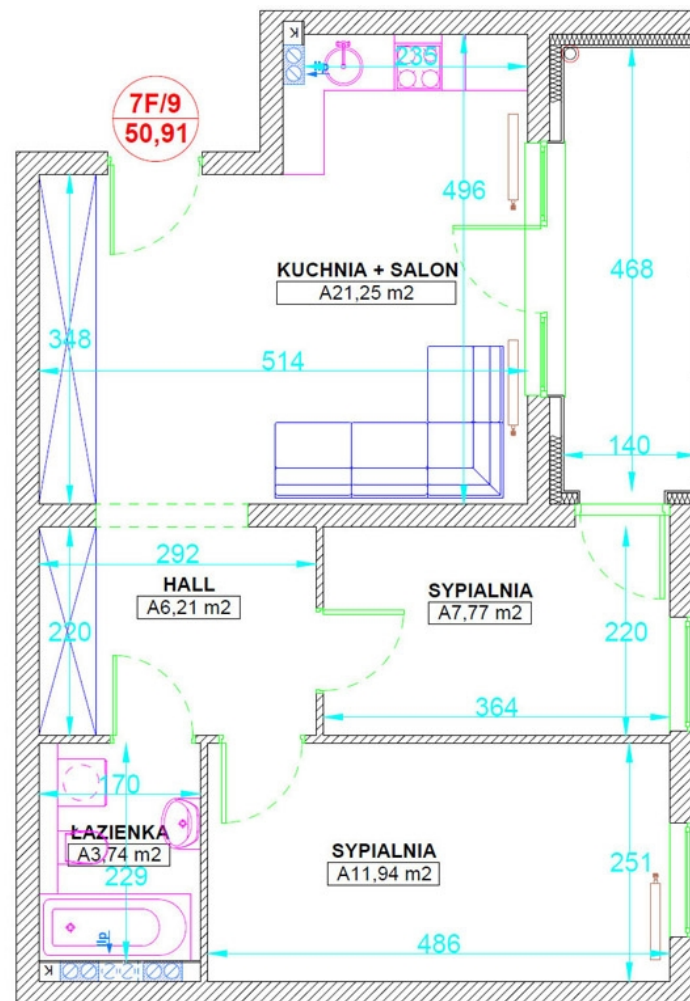

Zielona Góra
ul. F. Rzeźniczaka - Os. Źródlane | etap III -

budynek: **C2 (ul. Rzeźniczaka 7E-H)**
piętro: **II piętro**
nr mieszkania: **7F/9**
pow. mieszkania: **50,91m²**

salon + kuchnia: **21,25m²**
hall: **6,21m²**
łazienka: **3,74m²**
sypialnia: **7,77m²**
sypialnia: **11,94m²**

Biuro sprzedaży

Zielona Góra
ul. Rzeźniczaka 3a

Zielona Góra
ul. F. Rzeźniczaka - Os. Źródlane | etap III

budynek: **C2 (ul. Rzeźniczaka 7E-H)**
piętro: **II piętro**
nr mieszkania: **7F/9**
pow. mieszkania: **50,91m²**

salon + kuchnia: **21,25m²**
hall: **6,21m²**
łazienka: **3,74m²**
sypialnia: **7,77m²**
sypialnia: **11,94m²**

Biuro sprzedaży

Zielona Góra
ul. Rzeźniczaka 3a