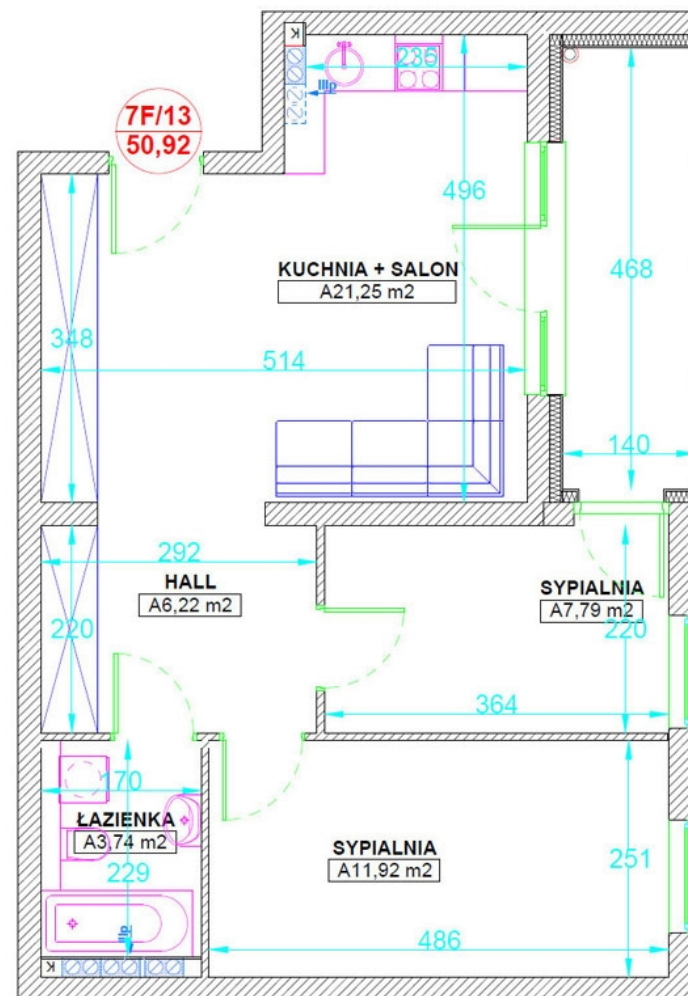

Zielona Góra
ul. F. Rzeźniczaka - Os. Źródlane | etap III -

budynek: **C2 (ul. Rzeźniczaka 7E-H)**
piętro: **III piętro**
nr mieszkania: **7F/13**
pow. mieszkania: **50,92m²**

salon + kuchnia: **21,25m²**
łazienka: **3,74m²**
hall: **6,22m²**
sypialnia: **7,79m²**
sypialnia: **11,92m²**

Biuro sprzedaży

Zielona Góra
ul. Rzeźniczaka 3a

Zielona Góra
ul. F. Rzeźniczaka - Os. Źródlane | etap III -

budynek: **C2 (ul. Rzeźniczaka 7E-H)**
piętro: **III piętro**
nr mieszkania: **7F/13**
pow. mieszkania: **50,92m²**

salon + kuchnia: **21,25m²**
łazienka: **3,74m²**
hall: **6,22m²**
sypialnia: **7,79m²**
sypialnia: **11,92m²**

Biuro sprzedaży

Zielona Góra
ul. Rzeźniczaka 3a