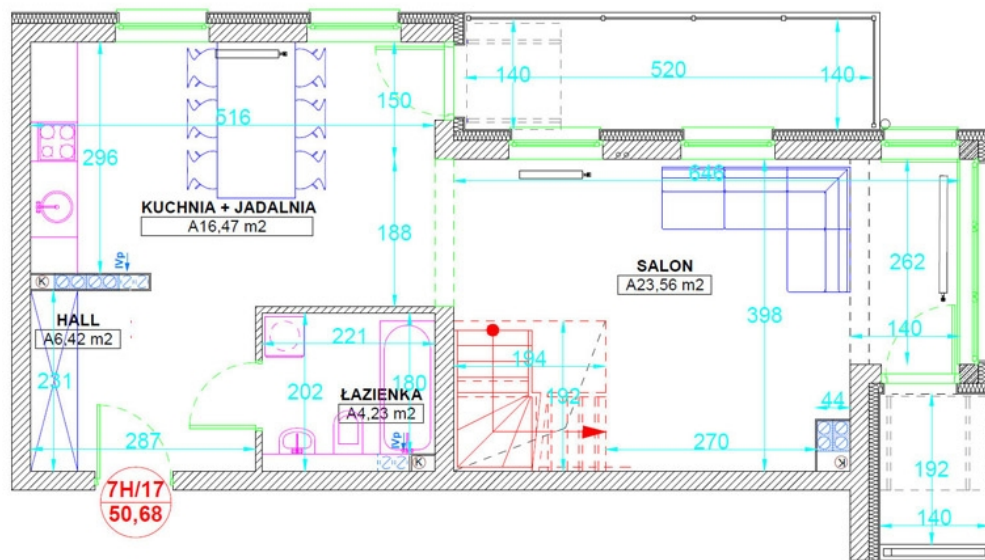

Zielona Góra
ul. F. Rzeźniczaka - Os. Źródlane | etap III -

budynek: **C2 (ul. Rzeźniczaka 7E-H)**
piętro: **IV piętro**
nr mieszkania: **7H/17**
pow. mieszkania: **50,68m²**
pow. poddasza: **45,86m²m²**

salon + kuchnia: **16,47m²**
salon: **23,56m²**
hall: **6,42m²**
łazienka: **4,23m²**

Biuro sprzedaży

Zielona Góra
ul. Rzeźniczaka 3a