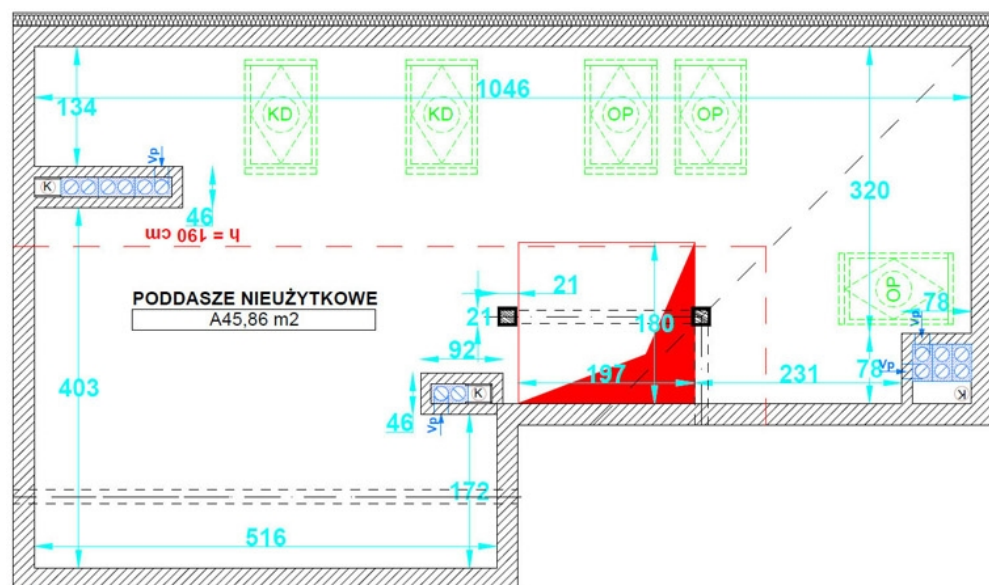

salon + kuchnia: **16,47m<sup>2</sup>**  
salon: **23,56m<sup>2</sup>**  
hall: **6,42m<sup>2</sup>**  
łazienka: **4,23m<sup>2</sup>**

pow. mieszkania: **50,68m<sup>2</sup>**

pow. poddasza: **45,86m<sup>2</sup>m<sup>2</sup>**

salon + kuchnia: **16,47m<sup>2</sup>**

salon: **23,56m<sup>2</sup>**

hall: **6,42m<sup>2</sup>**

łazienka: **4,23m<sup>2</sup>**

## Biuro sprzedaży

Zielona Góra  
ul. Rzeźniczaka 3a

Zielona Góra  
**ul. F. Rzeźniczaka - Os. Źródlane | etap III**

budynek: **C2 (ul. Rzeźniczaka 7E-H)**  
piętro: **IV piętro**  
nr mieszkania: **7H/17**  
pow. mieszkania: **50,68m<sup>2</sup>**  
pow. poddasza: **45,86m<sup>2</sup>**