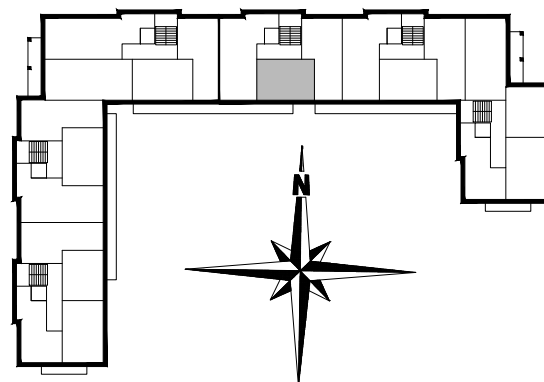

ZESTAWIENIE POMIESZCZEŃ

B1.M11.01	POK. DZIENNY	23,91
B1.M11.02	ŁAZIENKA	4,51
B1.M11.03	SYPIALNIA	8,64
SUMA		37,06

POWIERZCHNIA BALKONU 7,11m²

POWIERZCHNIA UŻYTKOWA 37,06 m²

www.rajbud.pl