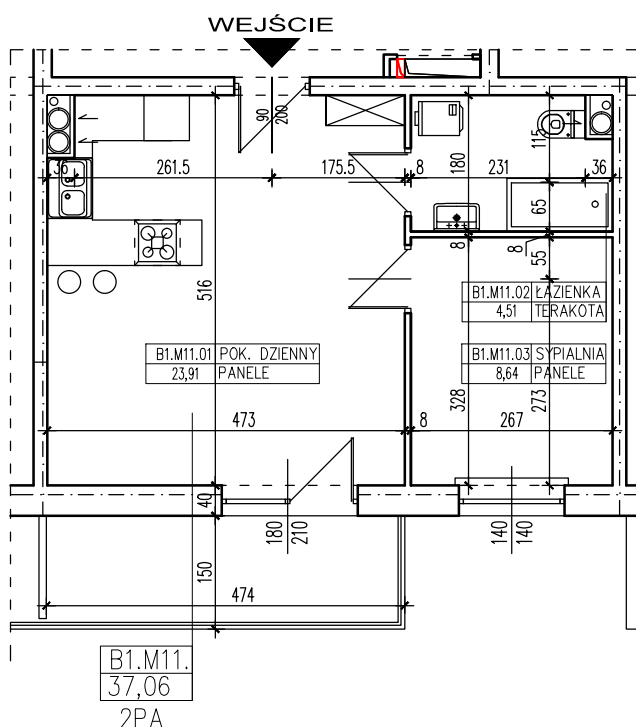

ZESTAWIENIE POMIESZCZEŃ

B1.M11.01	POK. DZIENNY	23,91
B1.M11.02	ŁAZIENKA	4,51
B1.M11.03	SYPIALNIA	8,64
SUMA		37,06

POWIERZCHNIA BALKONU 7,11m²

POWIERZCHNIA UŻYTKOWA 37,06 m²

www.rajbud.pl