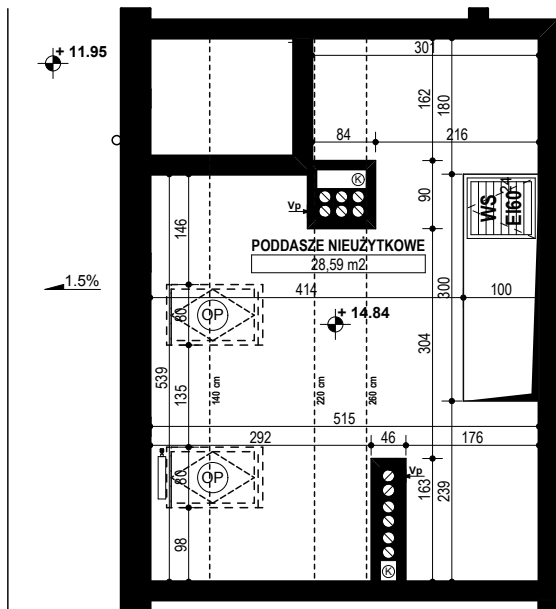

**BUDYNEK MIESZKALNY WIELORODZINNY E1-E2
OSIEDLE ŹRÓDLANE - UL. RZEŹNICZAKA, ZIELONA GÓRA**

MIESZKANIE 1A/20

PODDASZE - 28,59 m²

BUDYNEK MIESZKALNY- PODDASZE - PIĘTRO V

ZESTAWIENIE POWIERZCHNI

PODDASZE NIEUŻYTKOWE	28,59 m ²
RAZEM:	28,59 m²