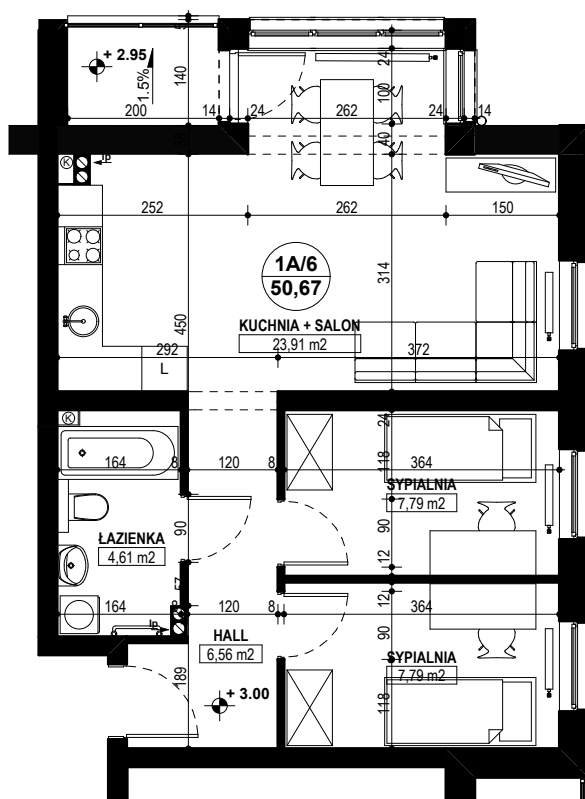

# BUDYNEK MIESZKALNY WIELORODZINNY E1-E2 OSIEDLE ŹRÓDLANE - UL. RZEŹNICZAKA, ZIELONA GÓRA

**MIESZKANIE 1A/6**

**3 POKOJE - 50,67 m<sup>2</sup>**

**BUDYNEK MIESZKALNY- PIĘTRO I**

**ZESTAWIENIE POWIERZCHNI**

SALON + KUCHNIA	23,91 m <sup>2</sup>
SYPIALNIA	7,79 m <sup>2</sup>
SYPIALNIA	7,79 m <sup>2</sup>
ŁAZIENKA	4,61 m <sup>2</sup>
HALL	6,56 m <sup>2</sup>
<b>RAZEM:</b>	<b>50,67 m<sup>2</sup></b>

**POWIERZCHNIA BALKONU - 2,70 m<sup>2</sup>**