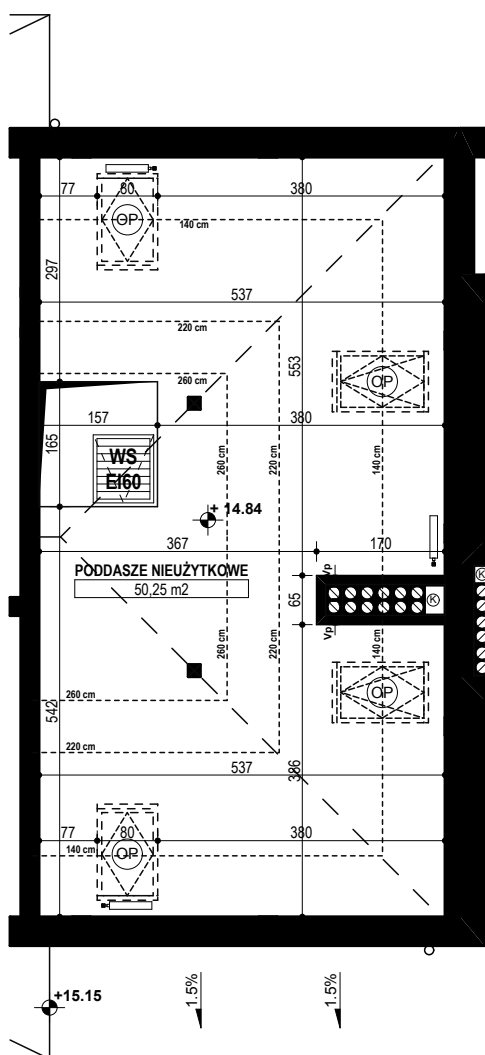

# BUDYNEK MIESZKALNY WIELORODZINNY E1-E2 OSIEDLE ŹRÓDLANE - UL. RZEŹNICZAKA, ZIELONA GÓRA

**MIESZKANIE 1C/18**

**PODDASZE - 50,25 m<sup>2</sup>**

**BUDYNEK MIESZKALNY- PODDASZE - PIĘTRO V**

**ZESTAWIENIE POWIERZCHNI**

PODDASZE NIEUŻYTKOWE	50,25 m <sup>2</sup>
<b>RAZEM:</b>	<b>50,25 m<sup>2</sup></b>