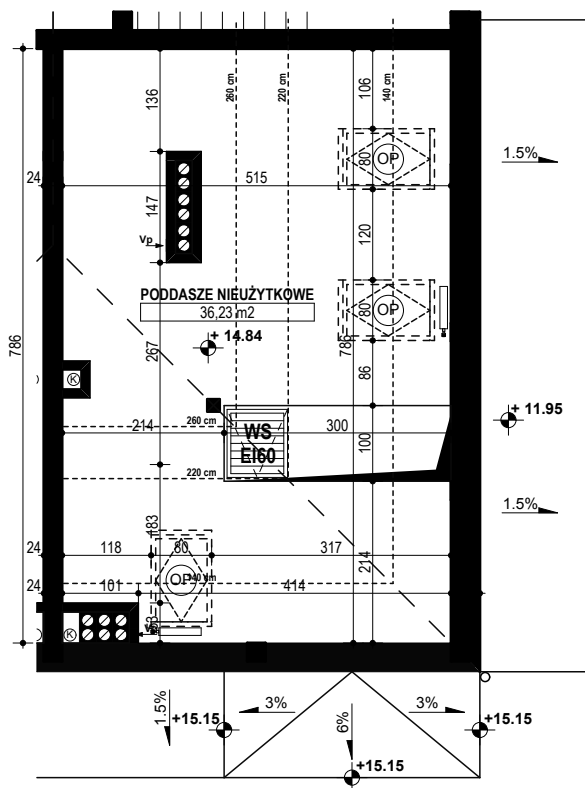

BUDYNEK MIESZKALNY WIELORODZINNY E1-E2 OSIEDLE ŹRÓDLANE - UL. RZEŹNICZAKA, ZIELONA GÓRA

MIESZKANIE 1D/17

PODDASZE - 36,23 m²

BUDYNEK MIESZKALNY - PODDASZE - PIĘTRO V

ZESTAWIENIE POWIERZCHNI

PODDASZE NIEUŻYTKOWE	36,23 m ²
RAZEM:	36,23 m²