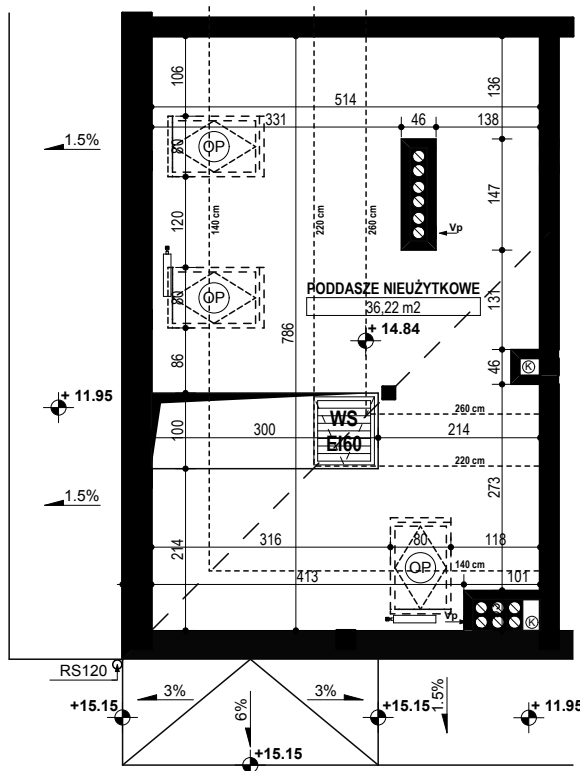

BUDYNEK MIESZKALNY WIELORODZINNY E1-E2 OSIEDLE ŹRÓDLANE - UL. RZEŹNICZAKA, ZIELONA GÓRA

MIESZKANIE 1D/18

PODDASZE - 36,22 m²

BUDYNEK MIESZKALNY- PODDASZE - PIĘTRO V

ZESTAWIENIE POWIERZCHNI

PODDASZE NIEUŻYTKOWE	36,22 m ²
RAZEM:	36,22 m²