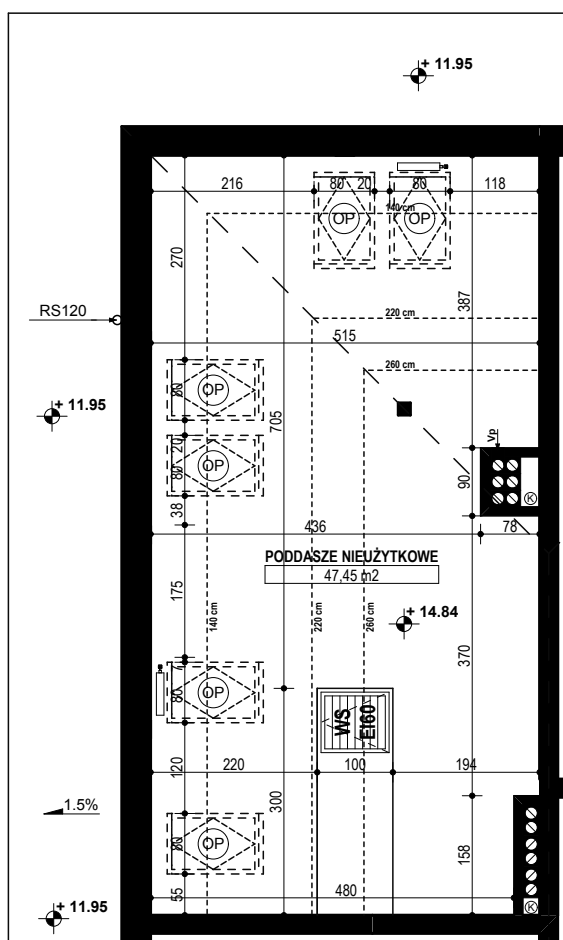

BUDYNEK MIESZKALNY WIELORODZINNY E1-E2 OSIEDLE ŹRÓDLANE - UL. RZEŹNICZAKA, ZIELONA GÓRA

MIESZKANIE 1E/19

PODDASZE - 47,45 m²

BUDYNEK MIESZKALNY- PODDASZE - PIĘTRO V

ZESTAWIENIE POWIERZCHNI

PODDASZE NIEUŻYTKOWE	47,45 m ²
RAZEM:	47,45 m²