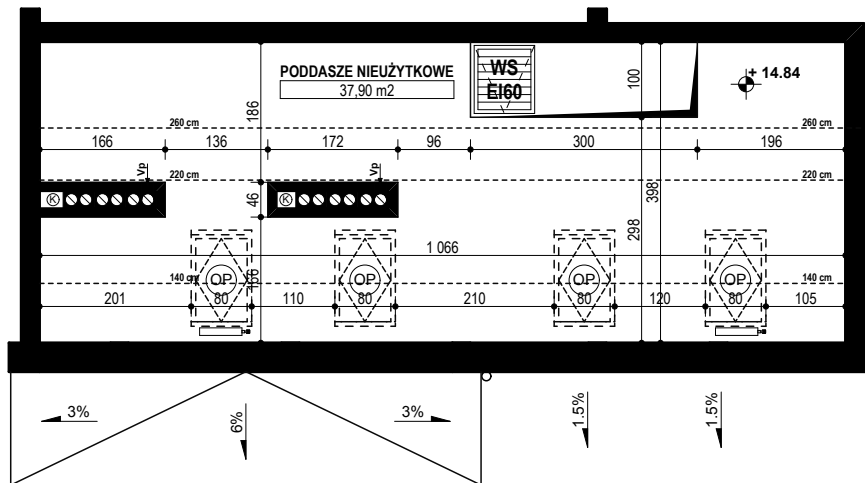

# BUDYNEK MIESZKALNY WIELORODZINNY E1-E2 OSIEDLE ŹRÓDLANE - UL. RZEŹNICZAKA, ZIELONA GÓRA

**MIESZKANIE 1F/18**

**PODDASZE - 37,90 m<sup>2</sup>**

**BUDYNEK MIESZKALNY- PODDASZE - PIĘTRO V**

**ZESTAWIENIE POWIERZCHNI**

PODDASZE NIEUŻYTKOWE	37,90 m <sup>2</sup>
<b>RAZEM:</b>	<b>37,90 m<sup>2</sup></b>