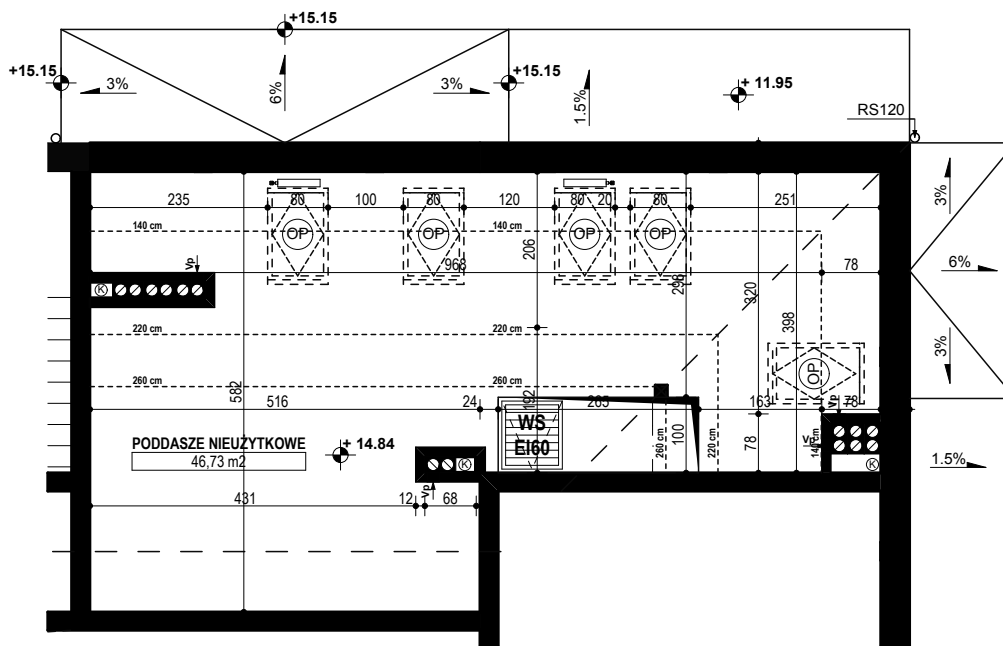

BUDYNEK MIESZKALNY WIELORODZINNY E1-E2 OSIEDLE ŹRÓDLANE - UL. RZEŹNICZAKA, ZIELONA GÓRA

MIESZKANIE 1G/17

PODDASZE - 46,73 m²

BUDYNEK MIESZKALNY- PODDASZE - PIĘTRO V

ZESTAWIENIE POWIERZCHNI

PODDASZE NIEUŻYTKOWE	46,73 m ²
RAZEM:	46,73 m²