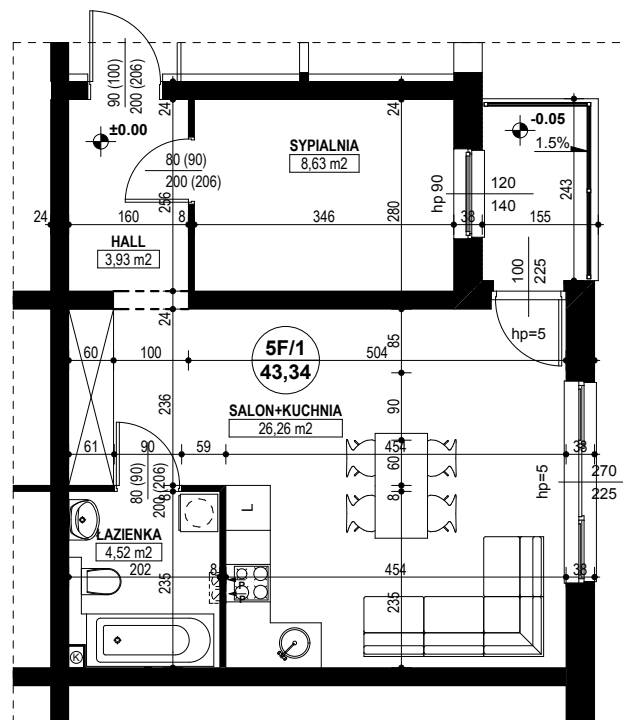

**BUDYNEK MIESZKALNY WIELORODZINNY D1-D2  
OSIEDLE ŹRÓDLANE - UL. RZEŹNICZAKA, ZIELONA GÓRA**

**MIESZKANIE 5F/1**

**2 POKOJE - 43,34 m<sup>2</sup>**

**BUDYNEK MIESZKALNY- PARTER**

**ZESTAWIENIE POWIERZCHNI**

|                 |                            |
|-----------------|----------------------------|
| SALON + KUCHNIA | 26,26 m <sup>2</sup>       |
| SYPIALNIA       | 8,63 m <sup>2</sup>        |
| ŁAZIENKA        | 4,52 m <sup>2</sup>        |
| HALL            | 3,93 m <sup>2</sup>        |
|                 |                            |
|                 |                            |
|                 |                            |
|                 |                            |
| <b>RAZEM:</b>   | <b>43,34 m<sup>2</sup></b> |