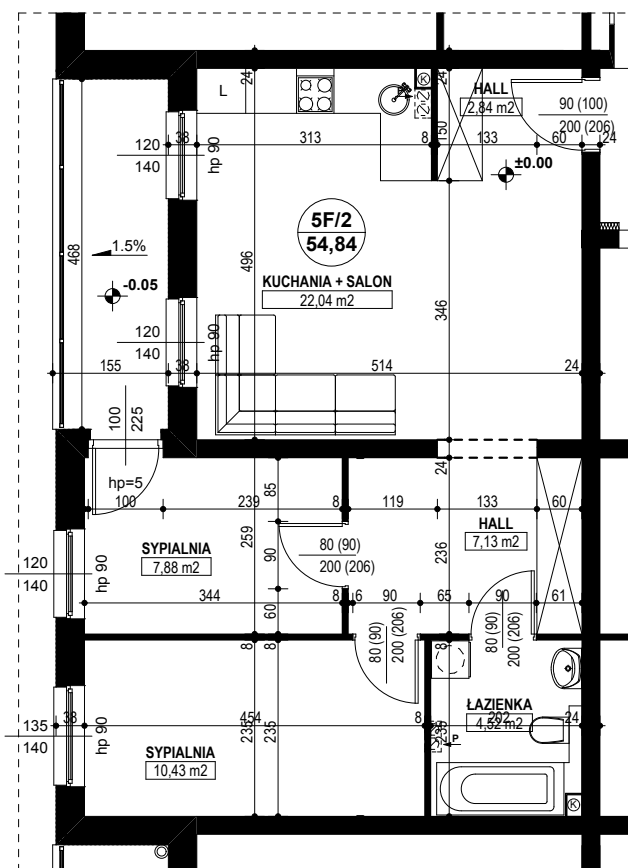

**BUDYNEK MIESZKALNY WIELOORODZINNY D1-D2
OSIEDLE ŹRÓDLANE - UL. RZEŹNICZAKA, ZIELONA GÓRA**

MIESZKANIE 5F/2

3 POKOJE - 54,84 m²

BUDYNEK MIESZKALNY- PARTER

ZESTAWIENIE POWIERZCHNI

SALON + KUCHNIA	22,04 m ²
SYPIALNIA	10,43 m ²
SYPIALNIA	7,88 m ²
ŁAZIENKA	4,52 m ²
HALL	7,13 m ²
RAZEM:	54,84 m²