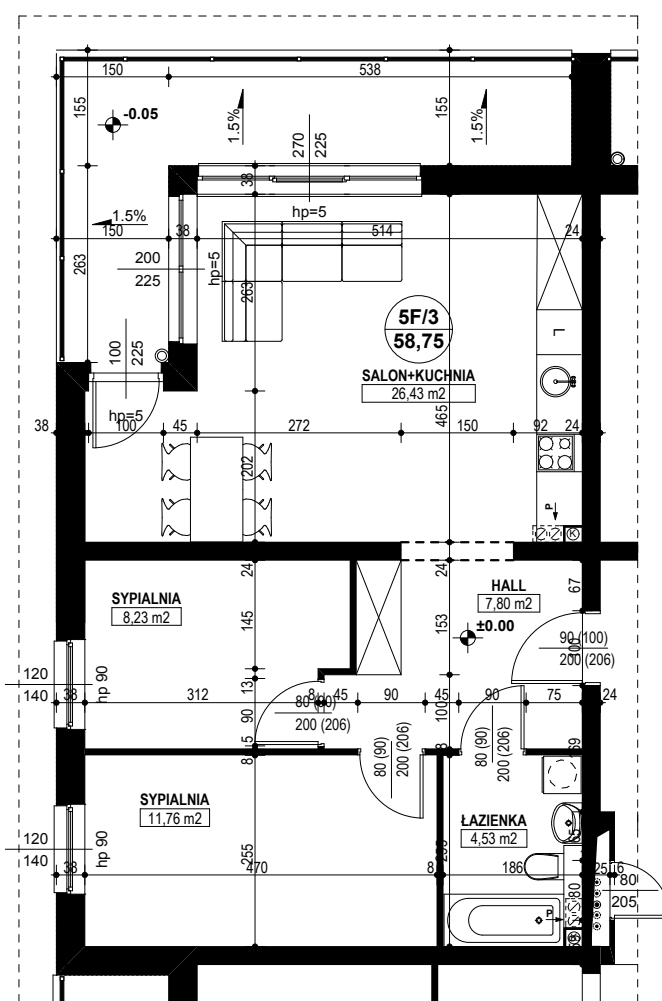

**BUDYNEK MIESZKALNY WIELORODZINNY D1-D2
OSIEDLE ŹRÓDLANE - UL. RZEŹNICZAKA, ZIELONA GÓRA**

MIESZKANIE 5F/3

3 POKOJE - 58,75 m²

BUDYNEK MIESZKALNY- PARTER

ZESTAWIENIE POWIERZCHNI

SALON + KUCHNIA	26.43 m ²
SYPIALNIA	8.23 m ²
SYPIALNIA	11.76 m ²
ŁAZIENKA	4.53 m ²
HALL	7.80 m ²
RAZEM:	58,75 m²