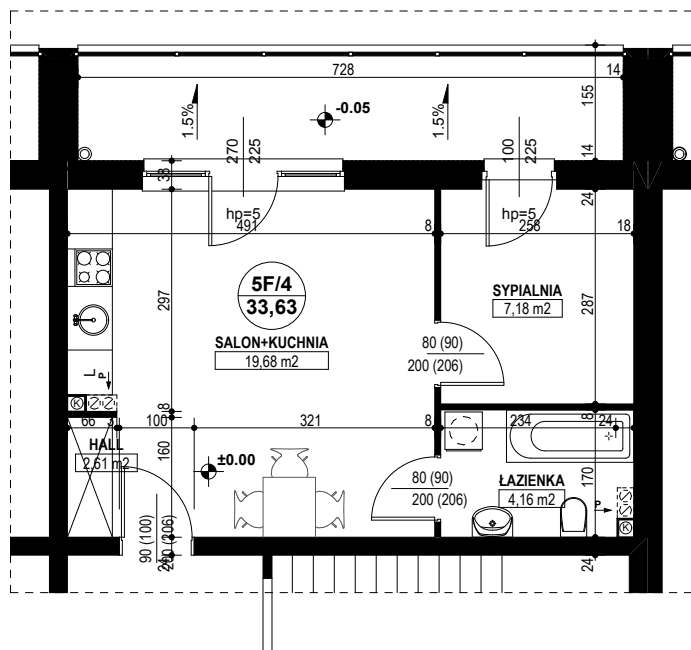

**BUDYNEK MIESZKALNY WIELORODZINNY D1-D2
OSIEDLE ŹRÓDLANE - UL. RZEŹNICZAKA, ZIELONA GÓRA**

MIESZKANIE 5F/4

2 POKOJE - 33,63 m²

BUDYNEK MIESZKALNY- PARTER

ZESTAWIENIE POWIERZCHNI

SALON + KUCHNIA	19,68 m ²
SYPIALNIA	7,18 m ²
ŁAZIENKA	4,16 m ²
HALL	2,61 m ²
RAZEM:	33,63 m²