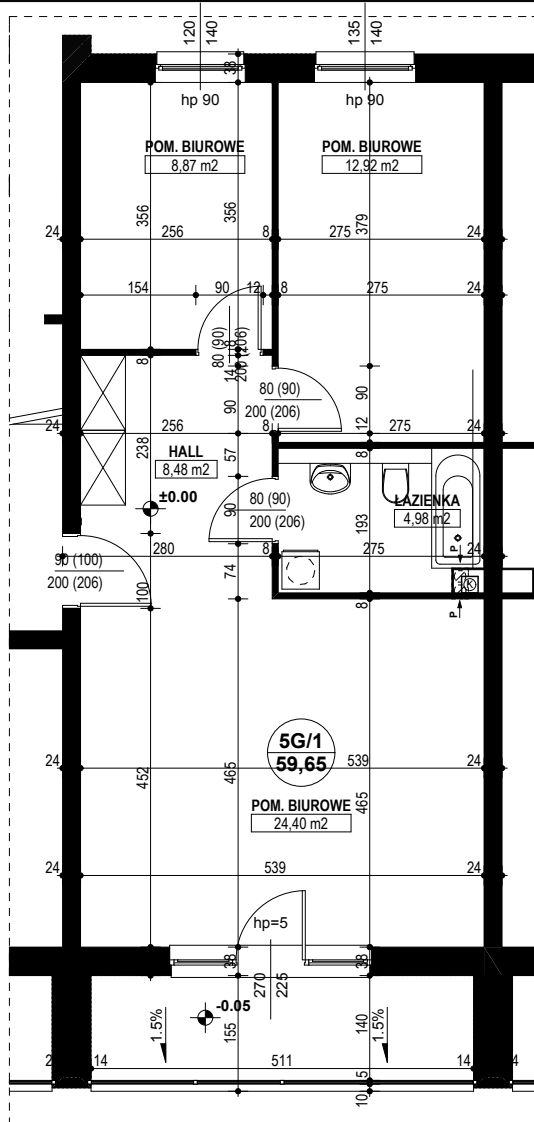

**BUDYNEK MIESZKALNY WIEŁORODZINNY D1-D2  
OSIEDLE ŹRÓDLANE - UL. RZEŹNICZAKA, ZIELONA GÓRA**

**MIESZKANIE 5G/1**

**3 POKOJE - 59,65 m<sup>2</sup>**

**BUDYNEK MIESZKALNY- PARTER**

**ZESTAWIENIE POWIERZCHNI**

|               |                            |
|---------------|----------------------------|
| POM. BIUROWE  | 24,40 m <sup>2</sup>       |
| POM. BIUROWE  | 8,87 m <sup>2</sup>        |
| POM. BIUROWE  | 12,92 m <sup>2</sup>       |
| ŁAZIENKA      | 4,98 m <sup>2</sup>        |
| HALL          | 8,48 m <sup>2</sup>        |
|               |                            |
|               |                            |
|               |                            |
| <b>RAZEM:</b> | <b>59,65 m<sup>2</sup></b> |