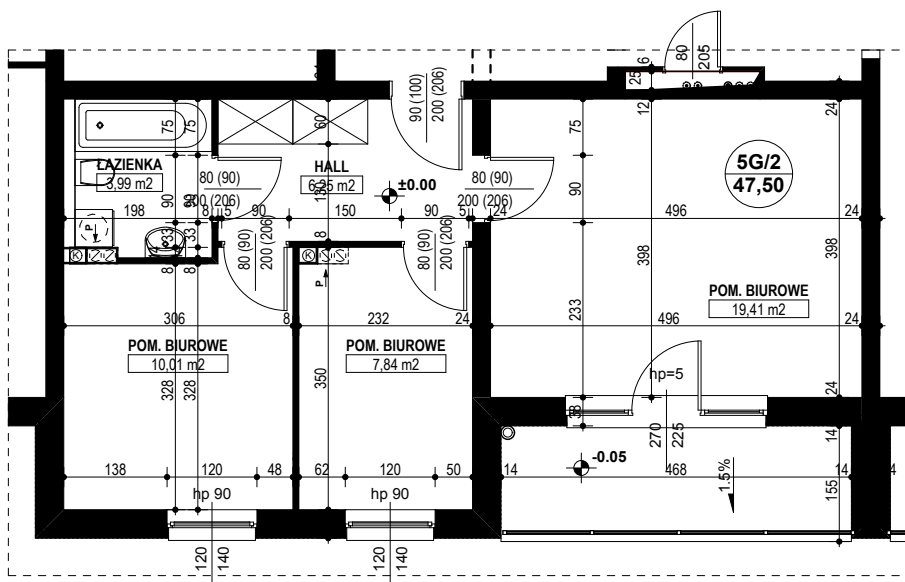

**BUDYNEK MIESZKALNY WIEŁORODZINNY D1-D2
OSIEDLE ŹRÓDLANE - UL. RZEŹNICZAKA, ZIELONA GÓRA**

MIESZKANIE 5G/2

3 POKOJE - 47,50 m²

BUDYNEK MIESZKALNY- PARTER

ZESTAWIENIE POWIERZCHNI

POM. BIUROWE	19,41 m ²
POM. BIUROWE	7,84 m ²
POM. BIUROWE	10,01 m ²
ŁAZIENKA	3,99 m ²
HALL	6,25 m ²
RAZEM:	47,50 m²