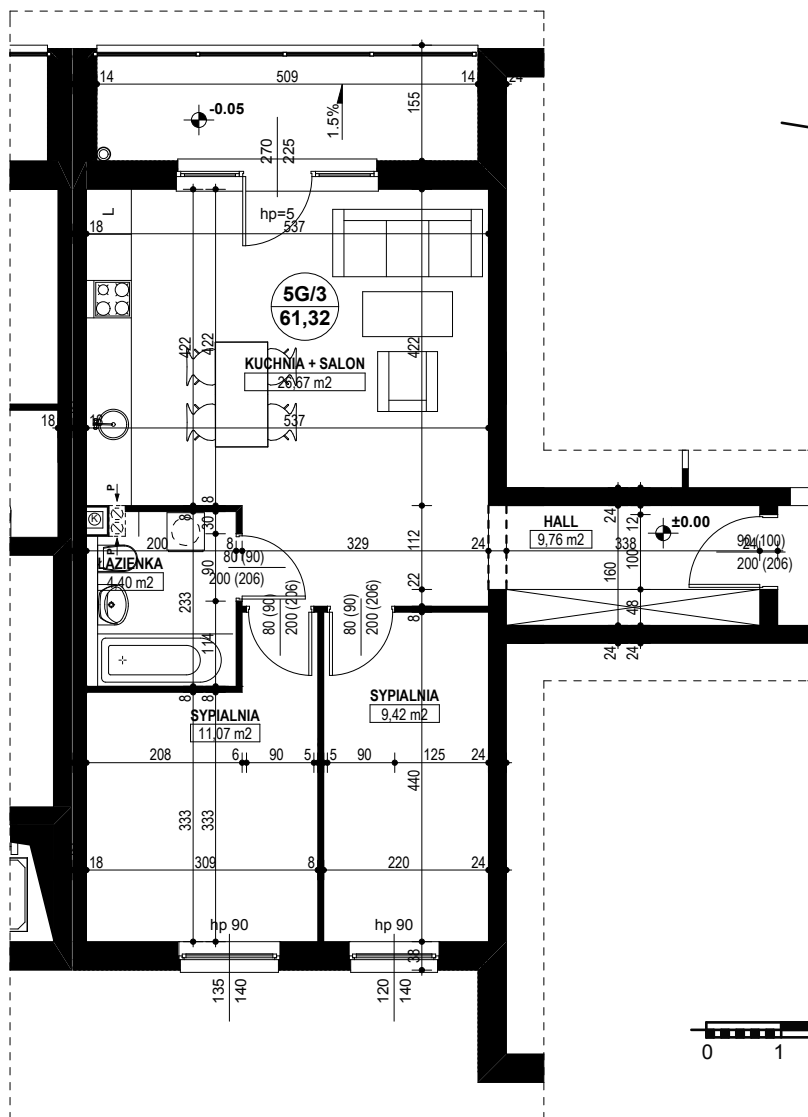

**BUDYNEK MIESZKALNY WIEŁORODZINNY D1-D2  
OSIEDLE ŹRÓDLANE - UL. RZEŹNICZAKA, ZIELONA GÓRA**

**MIESZKANIE 5G/3**

**3 POKOJE - 61,32 m<sup>2</sup>**

**BUDYNEK MIESZKALNY- PARTER**

**ZESTAWIENIE POWIERZCHNI**

SALON + KUCHNIA	26,67 m <sup>2</sup>
SYPIALNIA	11,07 m <sup>2</sup>
SYPIALNIA	9,42 m <sup>2</sup>
ŁAZIENKA	4,40 m <sup>2</sup>
HALL	9,76 m <sup>2</sup>
<b>RAZEM:</b>	<b>61,32 m<sup>2</sup></b>