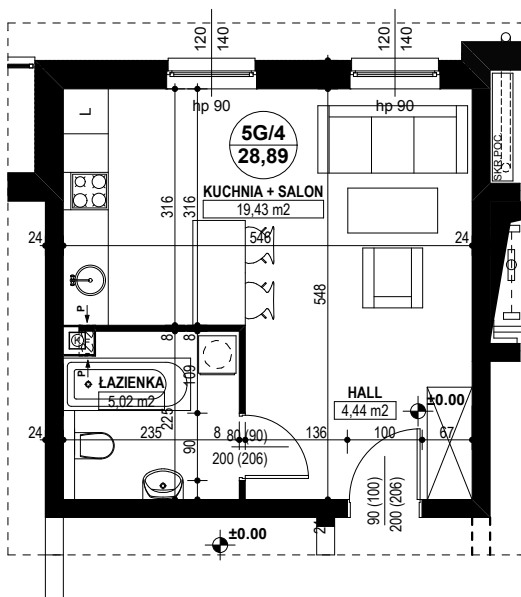

**BUDYNEK MIESZKALNY WIEŁORODZINNY D1-D2
OSIEDLE ŹRÓDLANE - UL. RZEŹNICZAKA, ZIELONA GÓRA**

MIESZKANIE 5G/4

SALON + KUCHNIA - 28,89 m²

BUDYNEK MIESZKALNY- PARTER

ZESTAWIENIE POWIERZCHNI

SALON + KUCHNIA	19,43 m ²
ŁAZIENKA	5,02 m ²
HALL	4,44 m ²
RAZEM:	28,89 m²