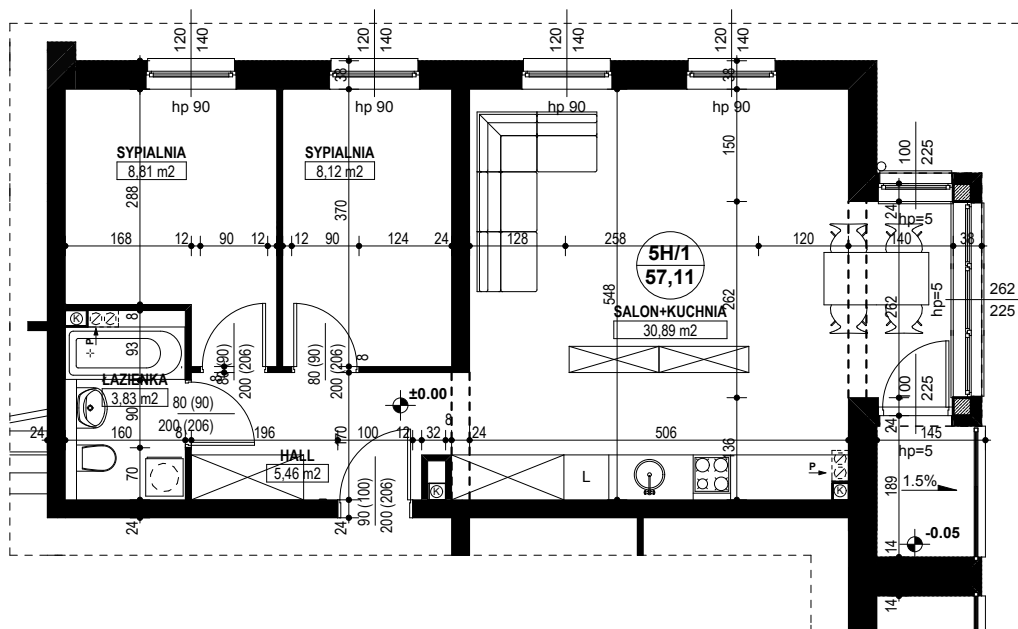

**BUDYNEK MIESZKALNY WIELOORODZINNY D1-D2  
OSIEDLE ŹRÓDLANE - UL. RZEŹNICZAKA, ZIELONA GÓRA**

**MIESZKANIE 5H/1**

**3 POKOJE - 57,11 m<sup>2</sup>**

**BUDYNEK MIESZKALNY- PARTER**

**ZESTAWIENIE POWIERZCHNI**

SALON + KUCHNIA	30,89 m <sup>2</sup>
SYPIALNIA	8,12 m <sup>2</sup>
SYPIALNIA	8,81 m <sup>2</sup>
ŁAZIENKA	3,83 m <sup>2</sup>
HALL	5,46 m <sup>2</sup>
<b>RAZEM:</b>	<b>57,11 m<sup>2</sup></b>