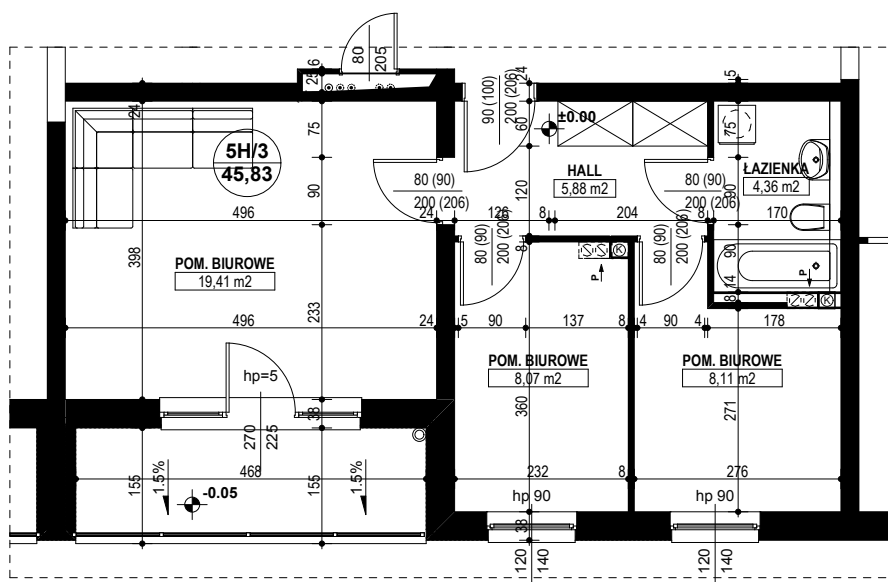

**BUDYNEK MIESZKALNY WIELORODZINNY D1-D2
OSIEDLE ŹRÓDLANE - UL. RZEŹNICZAKA, ZIELONA GÓRA**

MIESZKANIE 5H/3

3 POKOJE - 45,83 m²

BUDYNEK MIESZKALNY- PARTER

ZESTAWIENIE POWIERZCHNI

POM. BIUROWE	19,41 m ²
POM. BIUROWE	8,07 m ²
POM. BIUROWE	8,11 m ²
ŁAZIENKA	4,36 m ²
HALL	5,88 m ²
RAZEM:	45,83 m²