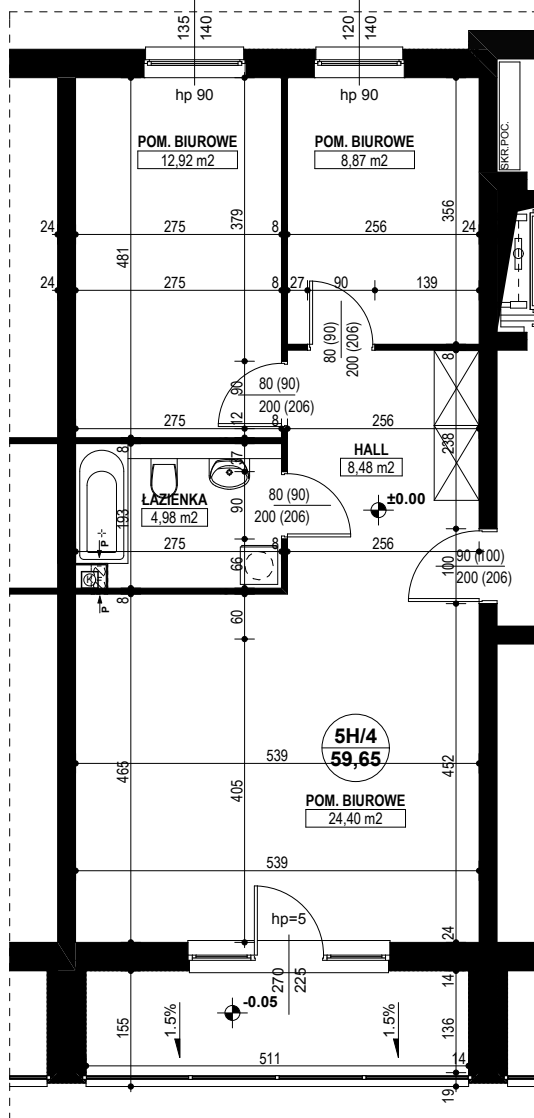

**BUDYNEK MIESZKALNY WIELORODZINNY D1-D2**  
**OSIEDLE ŹRÓDLANE - UL. RZEŹNICZAKA, ZIELONA GÓRA**

**MIESZKANIE 5H/4**

**3 POKOJE - 59,65 m<sup>2</sup>**

**BUDYNEK MIESZKALNY- PARTER**

**ZESTAWIENIE POWIERZCHNI**

POM. BIUROWE	24,40 m <sup>2</sup>
POM. BIUROWE	12,92 m <sup>2</sup>
POM. BIUROWE	8,87 m <sup>2</sup>
ŁAZIENKA	4,98m <sup>2</sup>
HALL	8,48 m <sup>2</sup>
<b>RAZEM:</b>	<b>59,65 m<sup>2</sup></b>