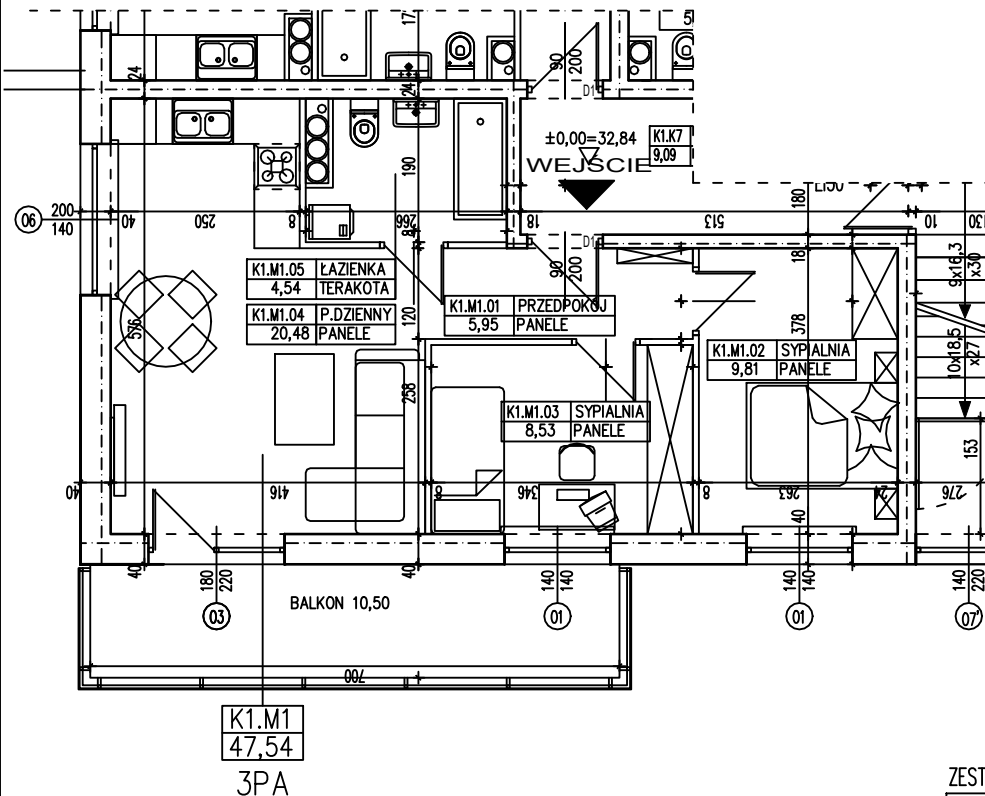

ZESTAWIENIE POMIESZCZEŃ

K1.M1.01	PRZEDPOKÓJ	5,95
K1.M1.02	SYPIALNIA	9,81
K1.M1.03	SYPIALNIA	8,53
K1.M1.04	P. DZIENNY	20,48
K1.M1.05	ŁAZIENKA	4,54
	SUMA	47,54

POWIERZCHNIA BALKONU 10,50m²

POWIERZCHNIA UŻYTKOWA 47,54 m²