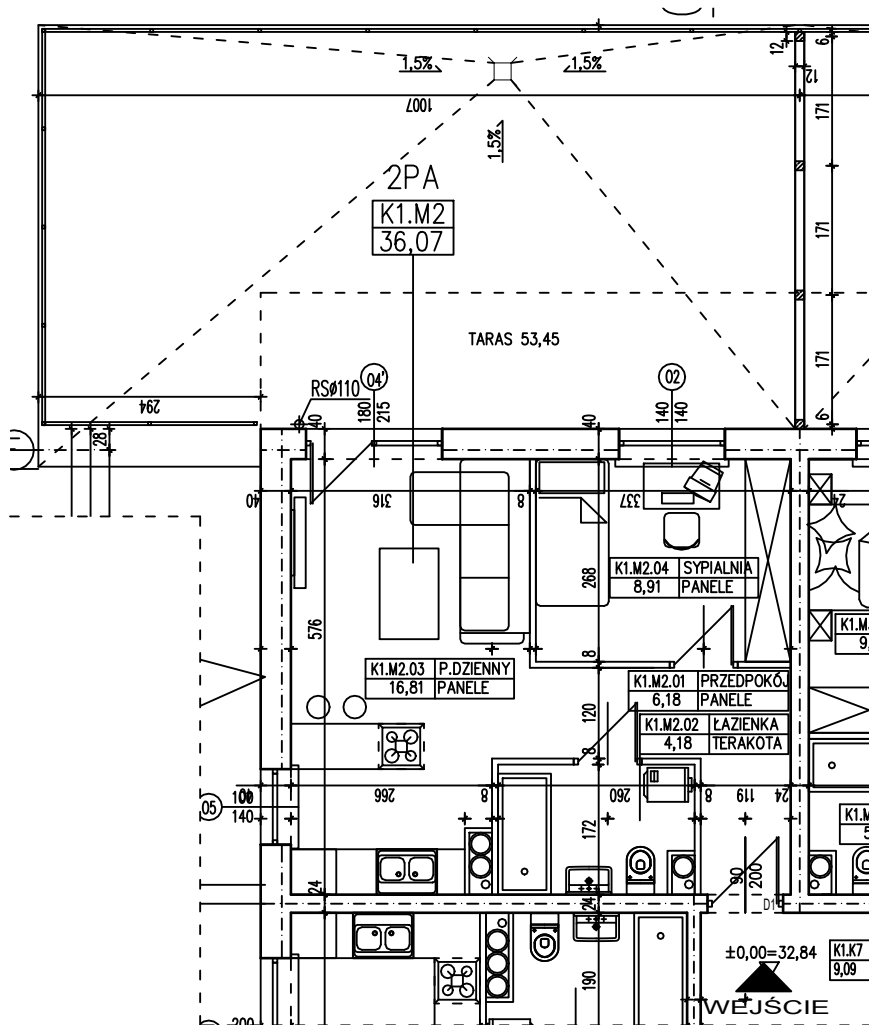

**OSIEDLE MIESZKANIOWE PRZY
MURAWACH GORZOWSKICH**

BUDYNEK WIELORODZINNY
GORZÓW WLKP. UL. ZWIADOWCÓW
BUDYNEK NR 2 PARTER
MIESZKANIE K1.M2

ZESTAWIENIE POMIESZCZEŃ

K1.M2.01	PRZEDPOKÓJ	6,18
K1.M2.02	ŁAZIENKA	4,18
K1.M2.03	P. DZIENNY	16,81
K1.M2.04	SYPIALNIA	8,91
	SUMA	36,07

POWIERZCHNIA TARASU 53,45m²

POWIERZCHNIA UŻYTKOWA 36,07 m²