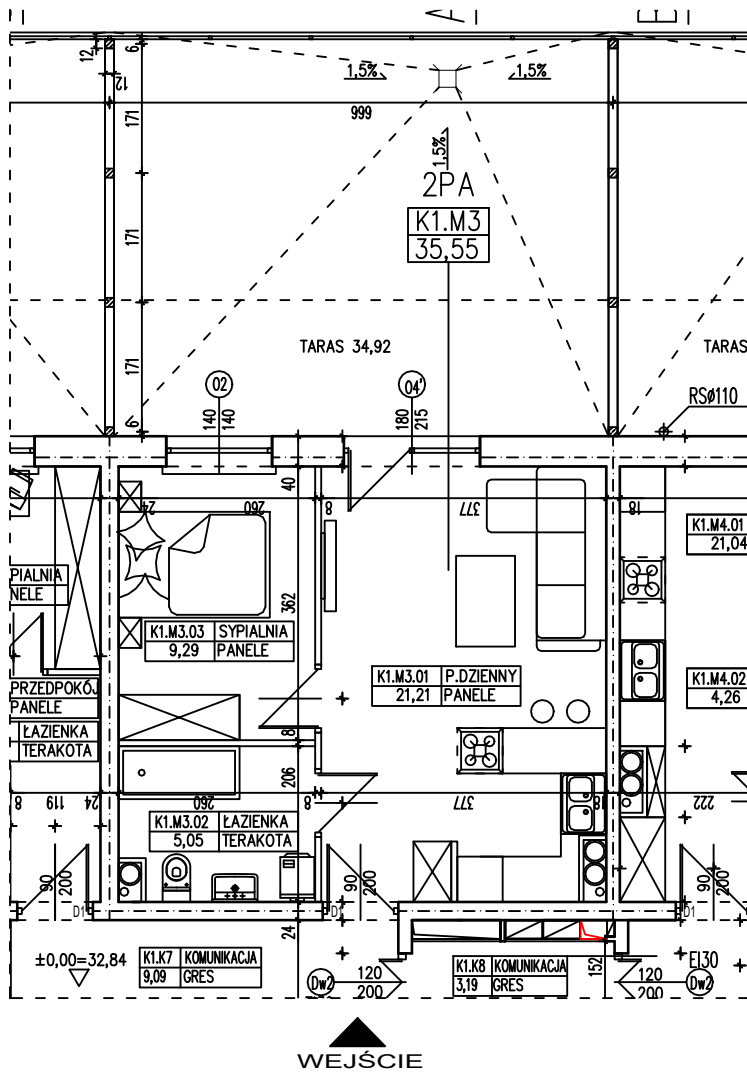

BIURO SPRZEDAŻY
Rajbud development
ul. Kadetów (przy placu budowy)
66 - 400 Gorzów Wlkp.

OSIEDLE MIESZKANIOWE PRZY MURAWACH GORZOWSKICH

BUDYNEK WIELORODZINNY
GORZÓW WLKP. UL. ZWIADOWCÓW
BUDYNEK NR 2 PARTER
MIESZKANIE K1.M3

ZESTAWIENIE POMIESZCZEŃ

K1.M3.01	P. DZIENNY	21,21
K1.M3.02	ŁAZIENKA	5,05
K1.M3.03	SYPIALNIA	9,29
	SUMA	35,55

POWIERZCHNIA TARASU 34,92m²

POWIERZCHNIA UŻYTKOWA 35,55 m²

www.rajbud.pl