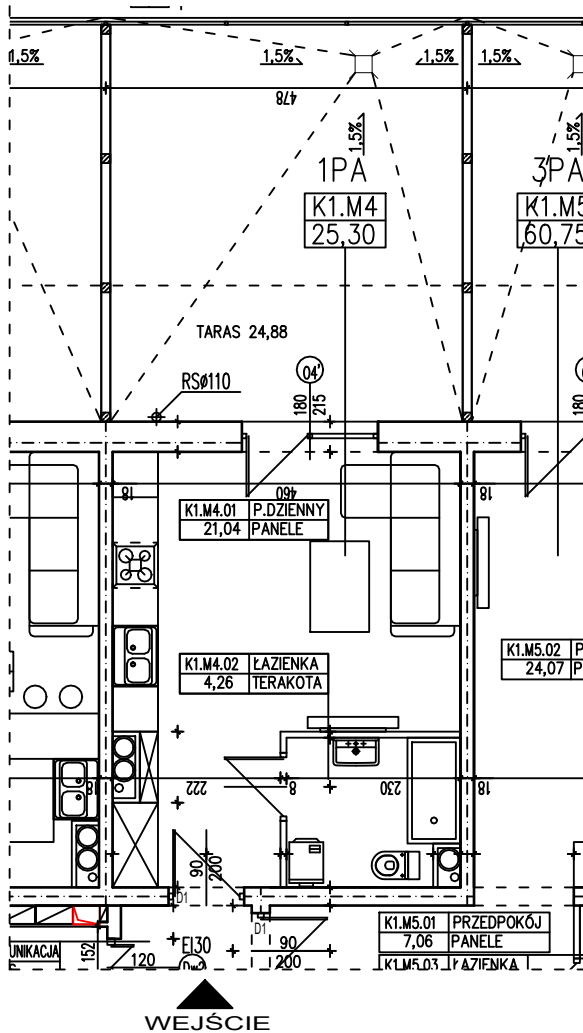

## OSIEDLE MIESZKANIOWE PRZY MURAWACH GORZOWSKICH

BUDYNEK WIELORODZINNY  
GORZÓW WLKP. UL. ZWIADOWCÓW  
BUDYNEK NR 2 PARTER  
MIESZKANIE K1.M4

ZESTAWIENIE POMIESZCZEŃ

K1.M4.01	P. DZIENNY	21,04
K1.M4.02	ŁAZIENKA	4,26
	SUMA	25,30

POWIERZCHNIA TARASU 24,88m<sup>2</sup>

POWIERZCHNIA UŻYTKOWA 25,30 m<sup>2</sup>