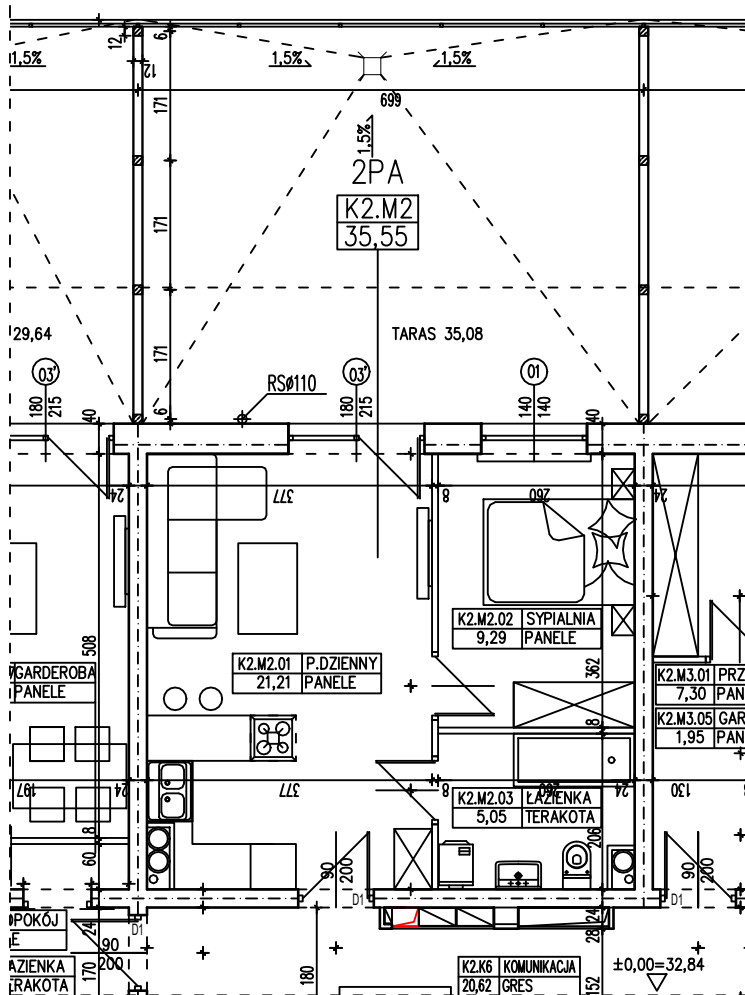

OSIEDLE MIESZKANIOWE PRZY MURAWACH GORZOWSKICH

BUDYNEK WIELORODZINNY GORZÓW WLKP. UL. ZWIADOWCÓW BUDYNEK NR 2 PARTER MIESZKANIE K2.M2

WEJŚCIE

ZESTAWIENIE POMIESZCZEŃ

K2.M2.01	P. DZIENNY	21,21
K2.M2.02	SYPIALNIA	9,29
K2.M2.03	ŁAZIENKA	5,05
	SUMA	35,55

POWIERZCHNIA TARASU 35,08m²

POWIERZCHNIA UŻYTKOWA 35,55 m²