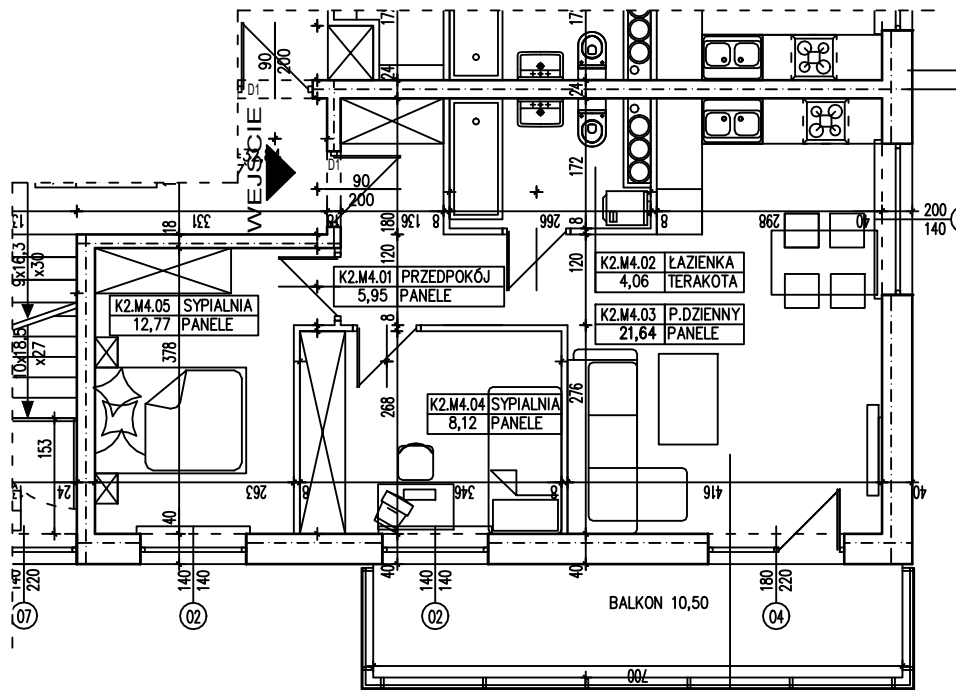

**OSIEDLE MIESZKANIOWE PRZY  
MURAWACH GORZOWSKICH**

BUDYNEK WIELORODZINNY  
GORZÓW WLKP. UL. ZWIADOWCÓW  
BUDYNEK NR 2 PARTER  
**MIESZKANIE K2.M4**

**K2.M4**  
**53,47**  
3PA

ZESTAWIENIE POMIESZCZEŃ

K2.M4.01	PRZEDPOKÓJ	5,95
K2.M4.02	ŁAZIENKA	4,06
K2.M4.03	P. DZIENNY	21,64
K2.M4.04	SYPIALNIA	8,12
K2.M4.05	SYPIALNIA	12,77
	SUMA	53,47

POWIERZCHNIA BALKONU 10,50m<sup>2</sup>

**POWIERZCHNIA UŻYTKOWA 53,47 m<sup>2</sup>**