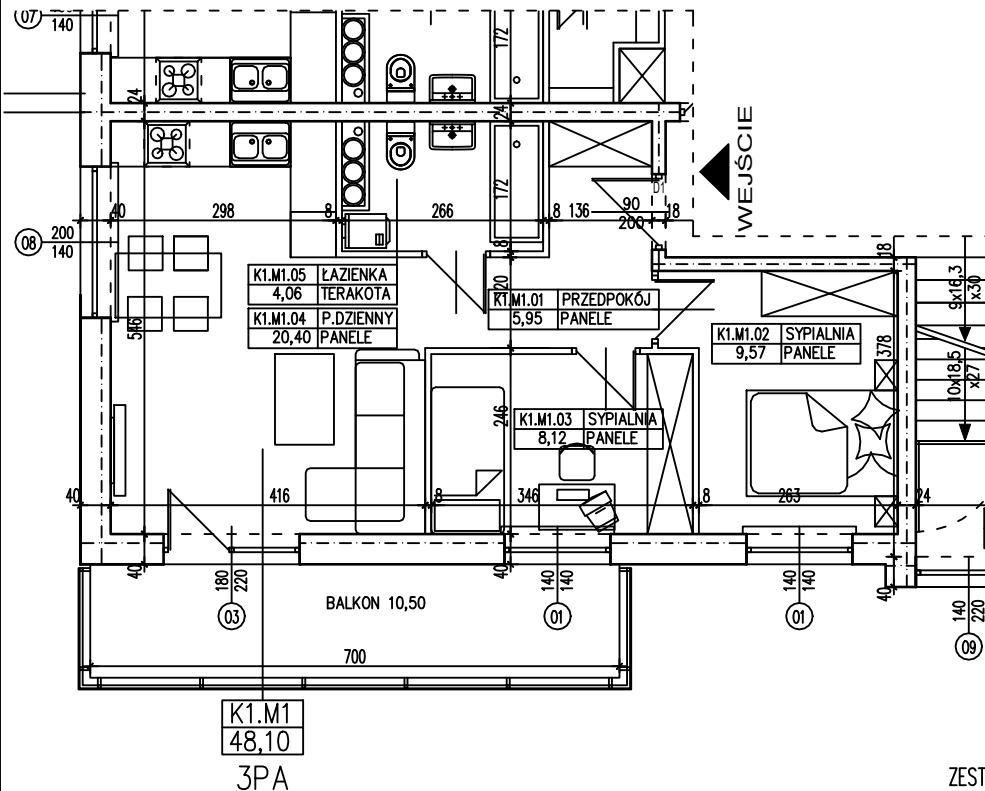

OSIEDLE MIESZKANIOWE PRZY MURAWACH GORZOWSKICH

BUDYNEK WIELORODZINNY
GORZÓW WLKP. UL. ZWIADOWCÓW
BUDYNEK NR 3 PARTER
MIESZKANIE K1.M1

ZESTAWIENIE POMIESZCZEŃ

K1.M1.01	PRZEDPOKÓJ	5,95
K1.M1.02	SYPIALNIA	9,57
K1.M1.03	SYPIALNIA	8,12
K1.M1.04	P. DZIENNY	20,40
K1.M1.05	ŁAZIENKA	4,06
	SUMA	48,10

POWIERZCHNIA BALKONU 10,50m²

POWIERZCHNIA UŻYTKOWA 48,10 m²