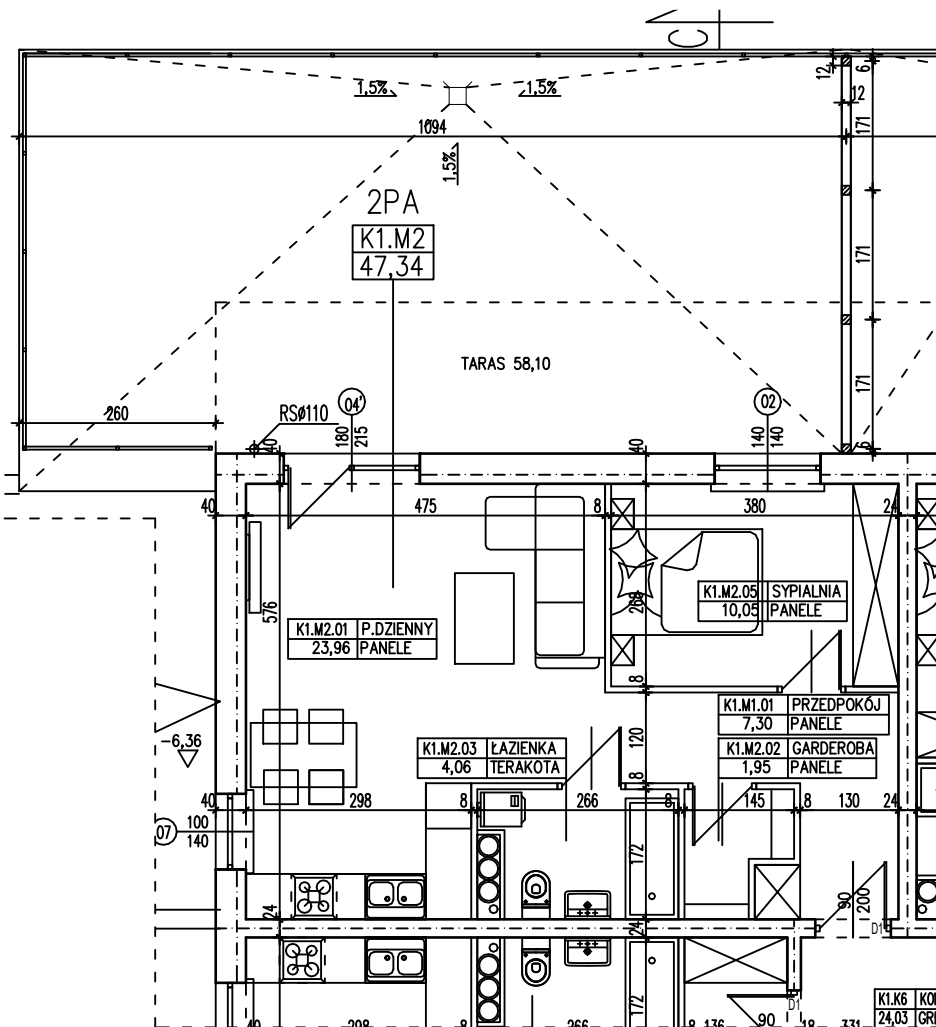

OSIEDLE MIESZKANIOWE PRZY MURAWACH GORZOWSKICH

BUDYNEK WIELORODZINNY
GORZÓW WLKP. UL. ZWIADOWCÓW
BUDYNEK NR 3 PARTER
MIESZKANIE K1.M2

ZESTAWIENIE POMIESZCZEŃ

K1.M2.01	PRZEDPOKÓJ	7,30
K1.M2.02	GARDEROBA	1,95
K1.M2.03	ŁAZIENKA	4,06
K1.M2.04	P. DZIENNY	23,96
K1.M2.05	SYPIALNIA	10,05
	SUMA	47,34

POWIERZCHNIA TARASU 58,10m²

POWIERZCHNIA UŻYTKOWA 47,34 m²