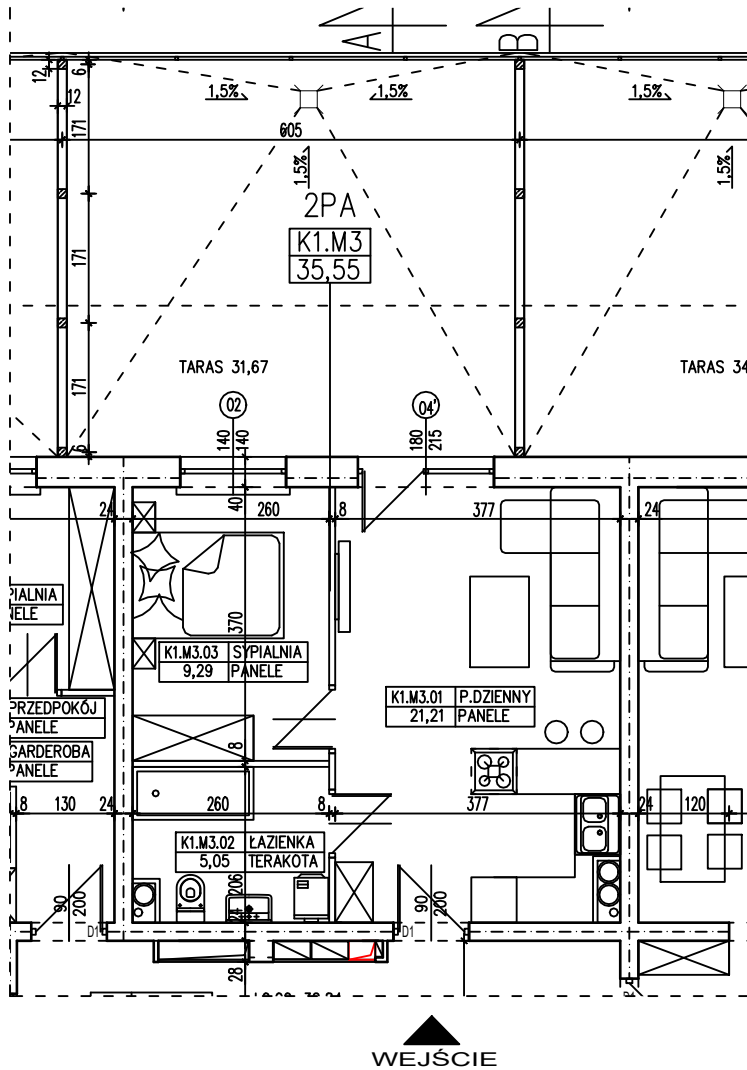

OSIEDLE MIESZKANIOWE PRZY  
MURAWACH GORZOWSKICH

BUDYNEK WIELORODZINNY  
GORZÓW WLKP. UL. ZWIADOWCÓW  
BUDYNEK NR 3 PARTER  
MIESZKANIE K1.M3

ZESTAWIENIE POMIESZCZEŃ

K1.M3.01	P. DZIENNY	21,21
K1.M3.02	ŁAZIENKA	5,05
K1.M3.03	SYPIALNIA	9,29
	SUMA	35,55
POWIERZCHNIA TARASU		31,67m <sup>2</sup>

POWIERZCHNIA UŻYTKOWA 35,55 m<sup>2</sup>