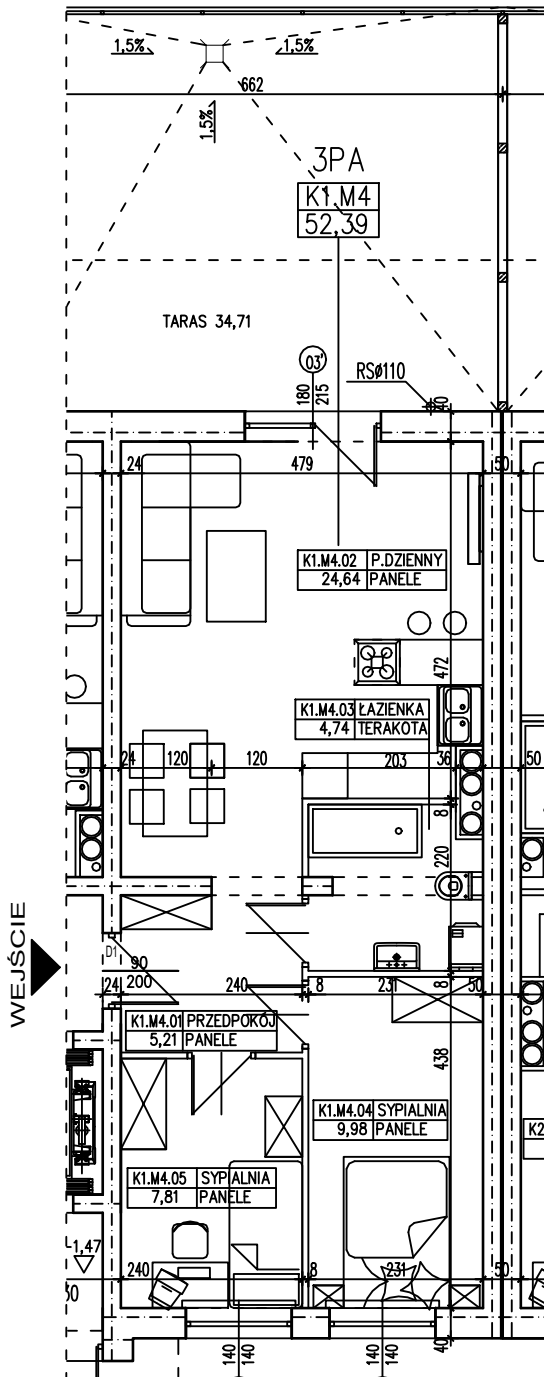

### ZESTAWIENIE POMIESZCZEŃ

K1.M4.01	PRZEDPOKÓJ	5,21
K1.M4.02	P. DZIENNY	24,64
K1.M4.03	ŁAZIENKA	4,74
K1.M4.04	SYPIALNIA	9,98
K1.M4.05	SYPIALNIA	7,81
	SUMA	52,39

POWIERZCHNIA TARASU 34,71m<sup>2</sup>

POWIERZCHNIA UŻYTKOWA 52,39 m<sup>2</sup>