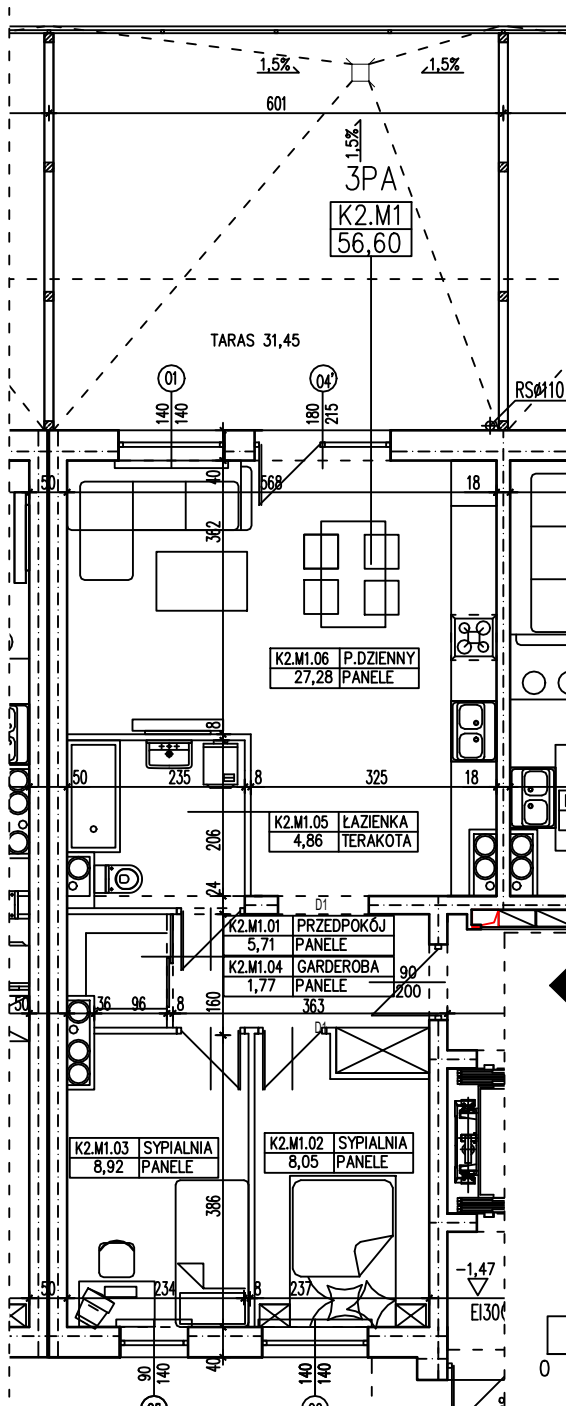

OSIEDLE MIESZKANIOWE PRZY MURAWACH GORZOWSKICH

BUDYNEK WIELORODZINNY GORZÓW WLKP. UL. ZWIADOWCÓW BUDYNEK NR 3 PARTER MIESZKANIE K2.M1

WEJSCIE

ZESTAWIENIE POMIESZCZEŃ

K2.M1.01	PRZEDPOKÓJ	5,71
K2.M1.02	SYPIALNIA	8,05
K2.M1.03	SYPIALNIA	8,92
K2.M1.04	GARDEROBA	1,77
K2.M1.05	ŁAZIENKA	4,86
K2.M1.06	P. DZIENNY	27,28
	SUMA	56,60

POWIERZCHNIA TARASU 31,45m²

POWIERZCHNIA UŻYTKOWA 56,60 m²