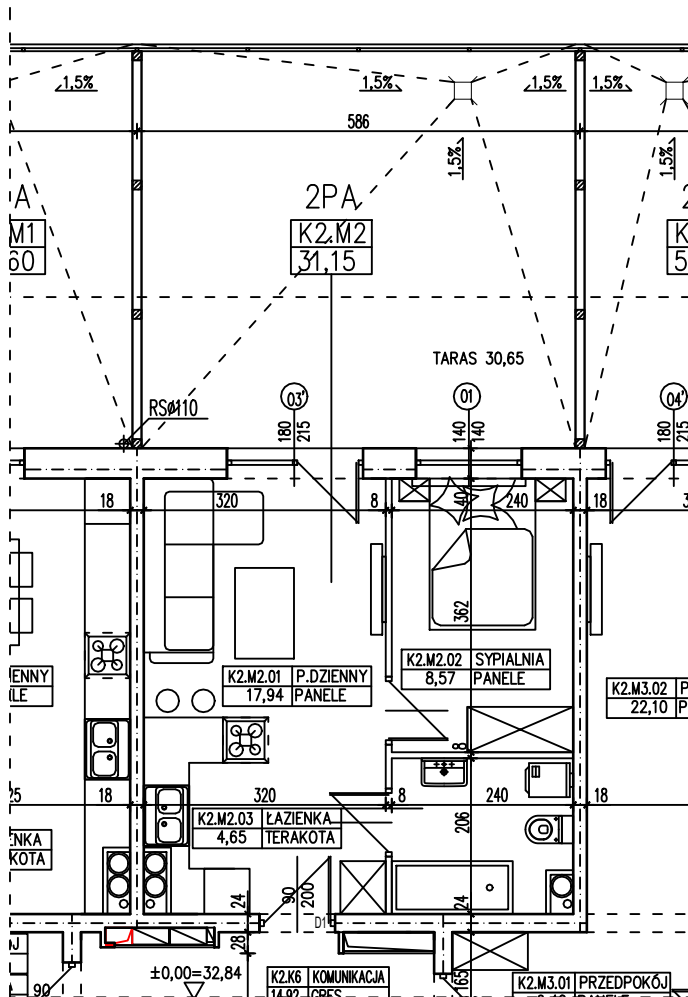

OSIEDLE MIESZKANIOWE PRZY
MURAWACH GORZOWSKICH

BUDYNEK WIELORODZINNY
GORZÓW WLKP. UL. ZWIADOWCÓW
BUDYNEK NR 3 PARTER
MIESZKANIE K2.M2

WEJŚCIE

ZESTAWIENIE POMIESZCZEŃ

K2.M2.01	P. DZIENNY	17,94
K2.M2.02	SYPIALNIA	8,57
K2.M2.03	ŁAZIENKA	4,65
	SUMA	31,15

POWIERZCHNIA TARASU 30,65m²

POWIERZCHNIA UŻYTKOWA 31,15 m²