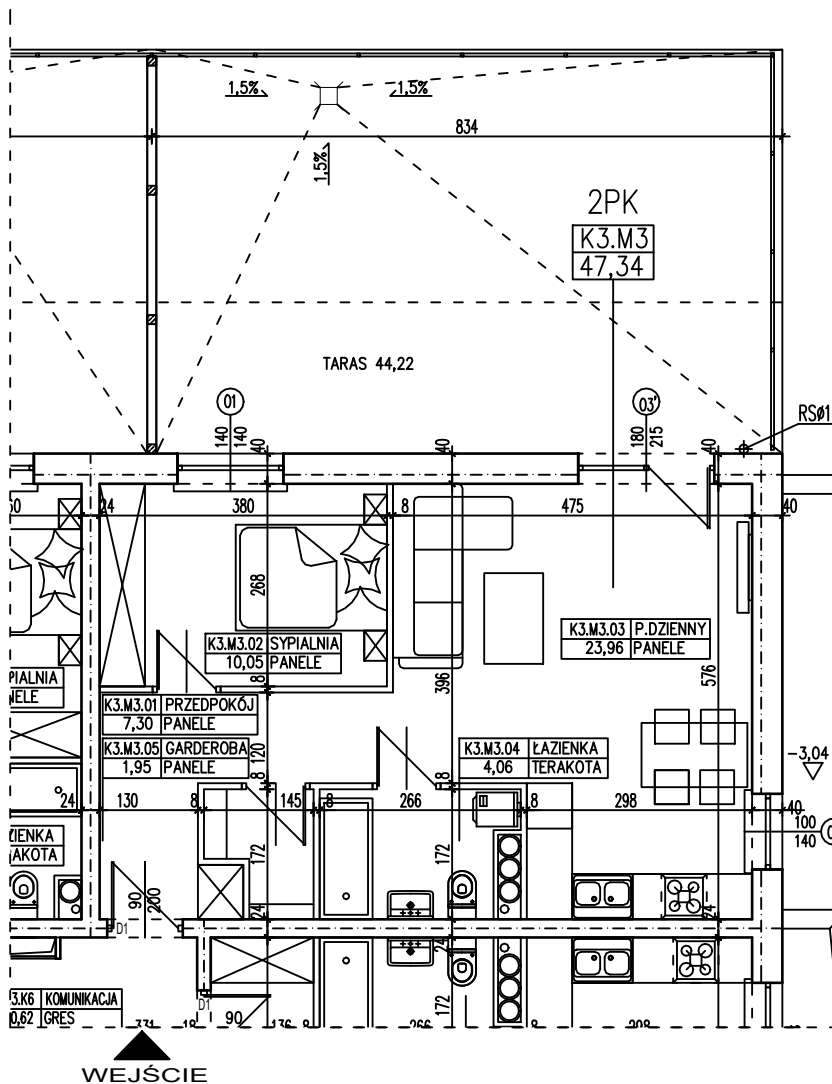

OSIEDLE MIESZKANIOWE PRZY MURAWACH GORZOWSKICH

BUDYNEK WIELORODZINNY GORZÓW WLKP. UL. ZWIADOWCÓW BUDYNEK NR 3 PARTER MIESZKANIE K3.M3

ZESTAWIENIE POMIESZCZEŃ

K3.M3.01	PRZEDPOKÓJ	7,30
K3.M3.02	SYPIALNIA	10,05
K3.M3.03	P. DZIENNY	23,96
K3.M3.04	ŁAZIENKA	4,06
K3.M3.05	GARDEROBA	1,95
	SUMA	47,34

POWIERZCHNIA TARASU 44,22m²

POWIERZCHNIA UŻYTKOWA 47,34 m²