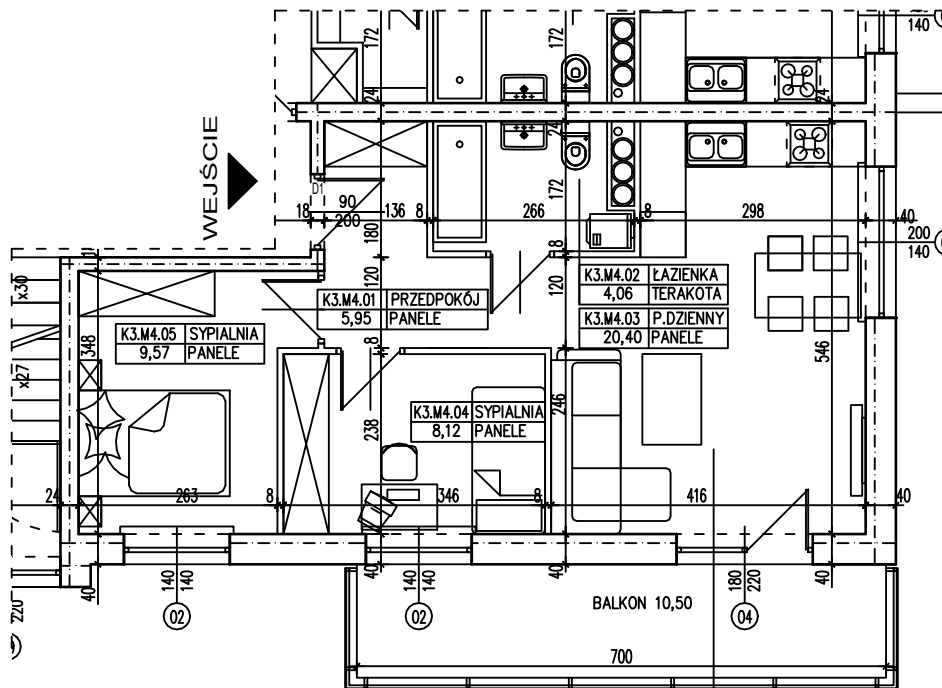

## OSIEDLE MIESZKANIOWE PRZY MURAWACH GORZOWSKICH

BUDYNEK WIELORODZINNY  
GORZÓW WLKP. UL. ZWIADOWCÓW  
BUDYNEK NR 3 PARTER  
MIESZKANIE K3.M4

K3.M4  
48,10  
3PA

### ZESTAWIENIE POMIESZCZEŃ

K3.M4.01	PRZEDPOKÓJ	5,95
K3.M4.02	ŁAZIENKA	4,06
K3.M4.03	P. DZIENNY	20,40
K3.M4.04	SYPIALNIA	8,12
K3.M4.05	SYPIALNIA	9,57
	SUMA	48,10

POWIERZCHNIA BALKONU 10,50m<sup>2</sup>

POWIERZCHNIA UŻYTKOWA 48,10 m<sup>2</sup>