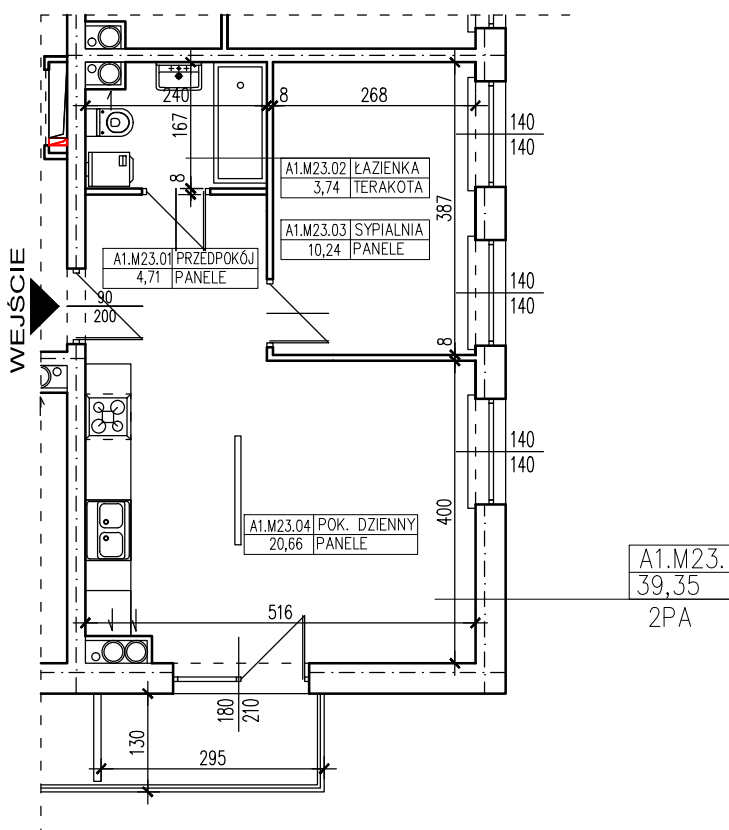

ZESTAWIENIE POMIESZCZEŃ		
A1.M23.01	PRZEDPOKÓJ	4,71
A1.M23.02	ŁAZIENKA	3,74
A1.M23.03	SYPIALNIA	10,24
A1.M23.04	POK. DZIENNY	20,66
SUMA		39,35
POWIERZCHNIA BALKONU		3,83m ²

POWIERZCHNIA UŻYTKOWA 39,35m²