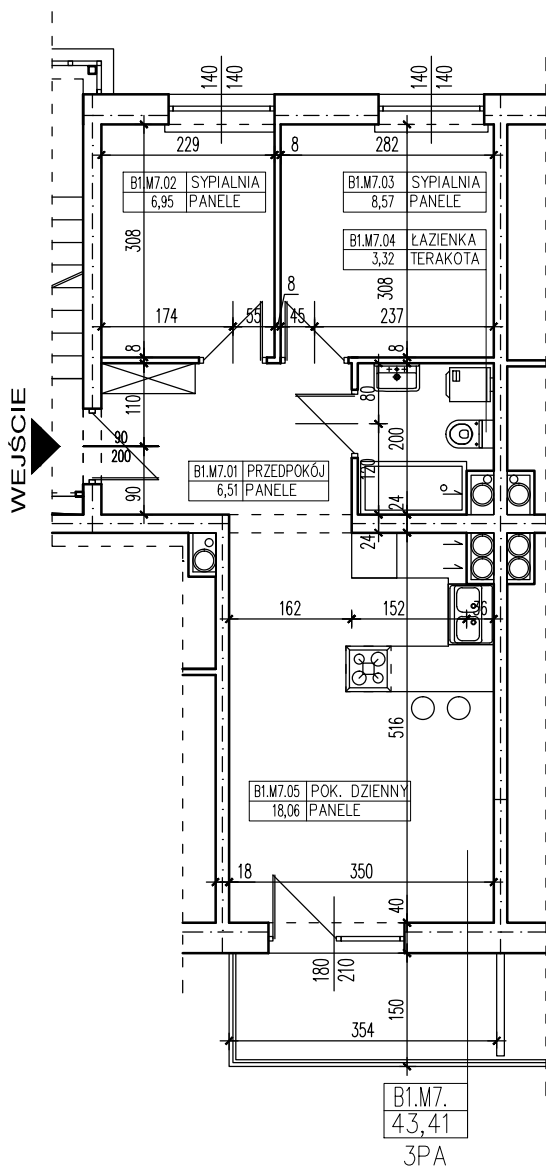

ZESTAWIENIE POMIESZCZEŃ

B1.M7.01	PRZEDPOKÓJ	6,51
B1.M7.02	SYPIALNIA	6,95
B1.M7.03	SYPIALNIA	8,57
B1.M7.04	ŁAZIENKA	3,32
B1.M7.05	POK. DZIENNY	18,06
SUMA		43,41

POWIERZCHNIA BALKONU 5,31m²

POWIERZCHNIA UŻYTKOWA 43,41 m²