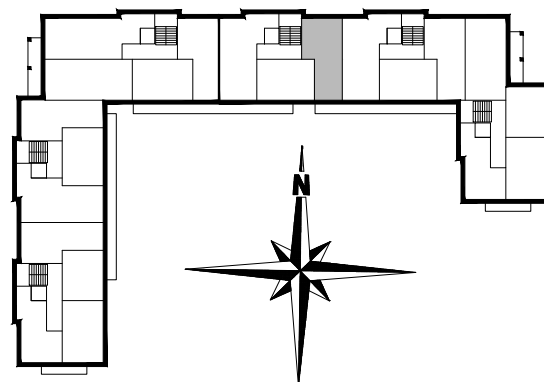

ZESTAWIENIE POMIESZCZEŃ

B1.M7.01	PRZEDPOKÓJ	6,51
B1.M7.02	SYPIALNIA	6,95
B1.M7.03	SYPIALNIA	8,57
B1.M7.04	ŁAZIENKA	3,32
B1.M7.05	POK. DZIENNY	18,06
SUMA		43,41

POWIERZCHNIA BALKONU 5,31m²

POWIERZCHNIA UŻYTKOWA 43,41 m²