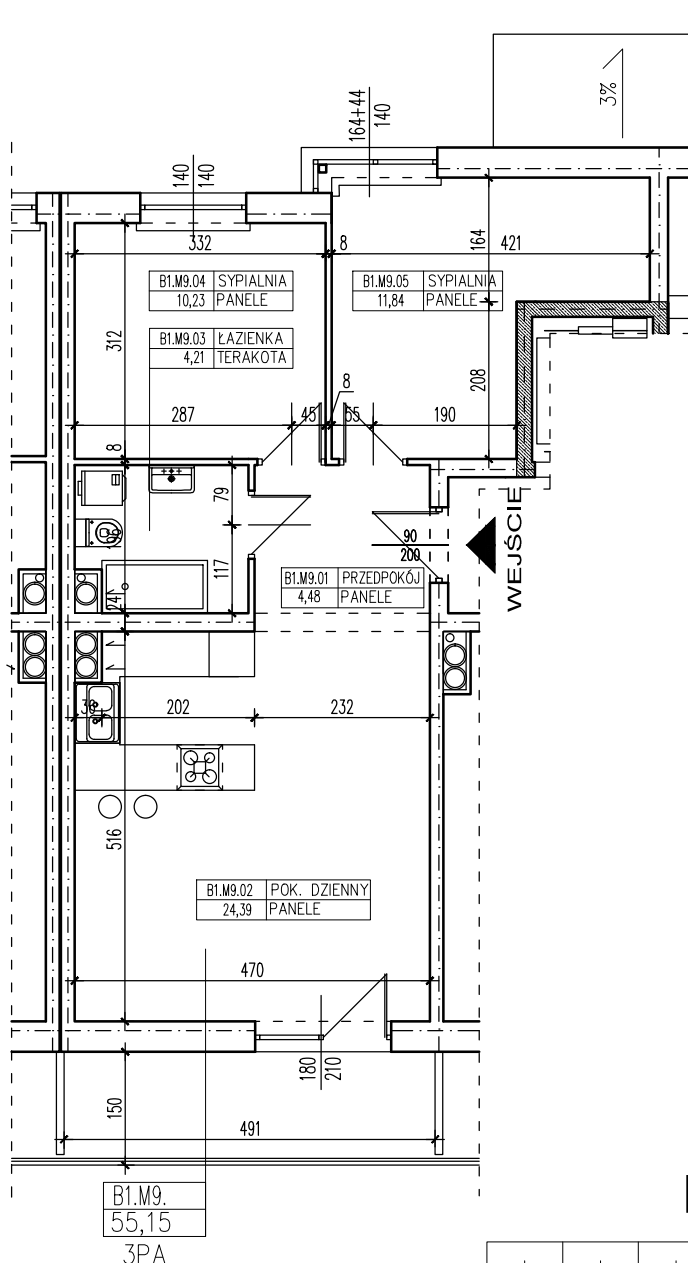

ZESTAWIENIE POMIESZCZEŃ

B1.M9.01	PRZEDPOKÓJ	4,48
B1.M9.02	POK. DZIENNY	24,39
B1.M9.03	ŁAZIENKA	4,21
B1.M9.04	SYPIALNIA	10,23
B1.M9.05	SYPIALNIA	11,84
SUMA		55,15

POWIERZCHNIA BALKONU 7,36m²

POWIERZCHNIA UŻYTKOWA 55,15 m²