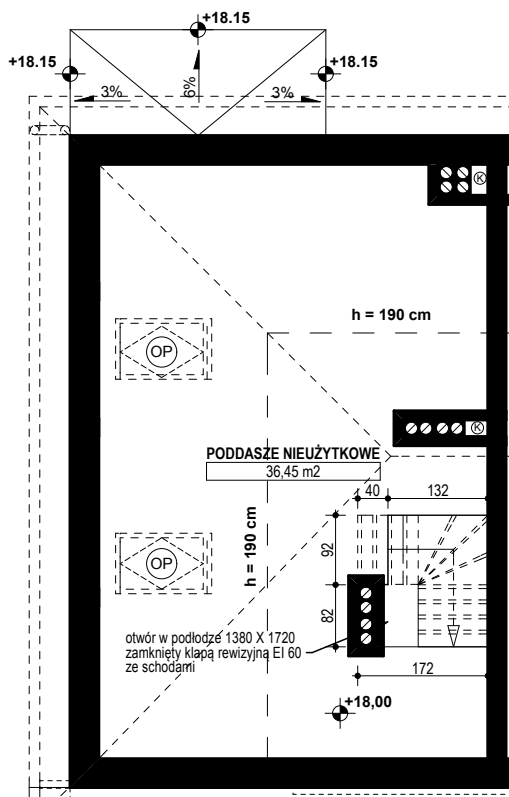

**BUDYNEK MIESZKALNY WIELORODZINNY E1-E2  
OSIEDLE ŹRÓDLANE - UL. RZEŹNICZAKA, ZIELONA GÓRA**

**MIESZKANIE 1A/18**

**PODDASZE - 36,45 m<sup>2</sup>**

**BUDYNEK MIESZKALNY- PODDASZE - PIĘTRO VI**

**ZESTAWIENIE POWIERZCHNI**

PODDASZE NIEUŻYTKOWE	36,45 m <sup>2</sup>
<b>RAZEM:</b>	<b>36,45 m<sup>2</sup></b>