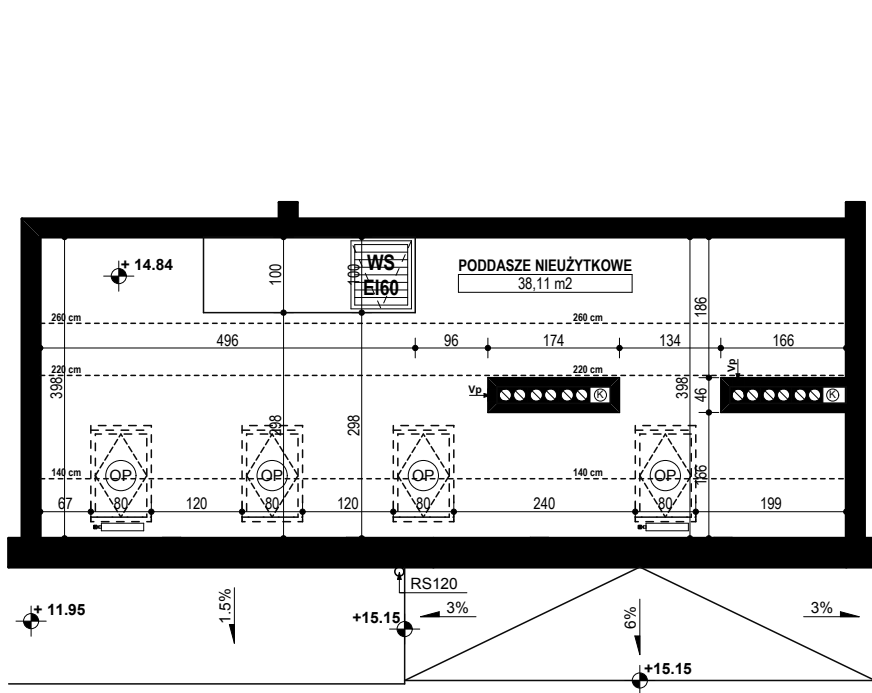

BUDYNEK MIESZKALNY WIELORODZINNY E1-E2 OSIEDLE ŹRÓDLANE - UL. RZEŹNICZAKA, ZIELONA GÓRA

MIESZKANIE 1C/19

PODDASZE - 38,11 m²

BUDYNEK MIESZKALNY- PODDASZE - PIĘTRO V

ZESTAWIENIE POWIERZCHNI

PODDASZE NIEUŻYTKOWE	38,11 m ²
RAZEM:	38,11 m²