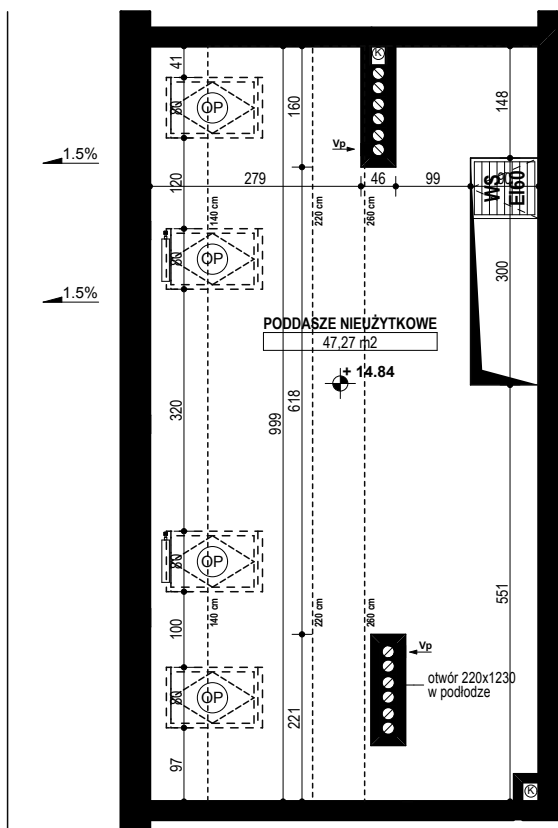

# BUDYNEK MIESZKALNY WIELORODZINNY E1-E2 OSIEDLE ŹRÓDLANE - UL. RZEŹNICZAKA, ZIELONA GÓRA

**MIESZKANIE 1E/18**

**PODDASZE - 47,27 m<sup>2</sup>**

**BUDYNEK MIESZKALNY- PODDASZE - PIĘTRO V**

**ZESTAWIENIE POWIERZCHNI**

PODDASZE NIEUŻYTKOWE	47,27 m <sup>2</sup>
<b>RAZEM:</b>	<b>47,27 m<sup>2</sup></b>