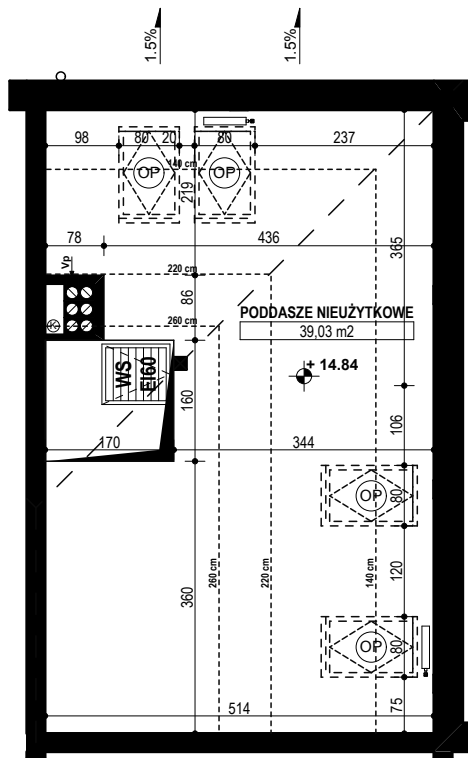

BUDYNEK MIESZKALNY WIELORODZINNY E1-E2 OSIEDLE ŹRÓDLANE - UL. RZEŹNICZAKA, ZIELONA GÓRA

MIESZKANIE 1E/20

PODDASZE - 39,03 m²

BUDYNEK MIESZKALNY- PODDASZE - PIĘTRO V

ZESTAWIENIE POWIERZCHNI

PODDASZE NIEUŻYTKOWE	39,03 m ²
RAZEM:	39,03 m²