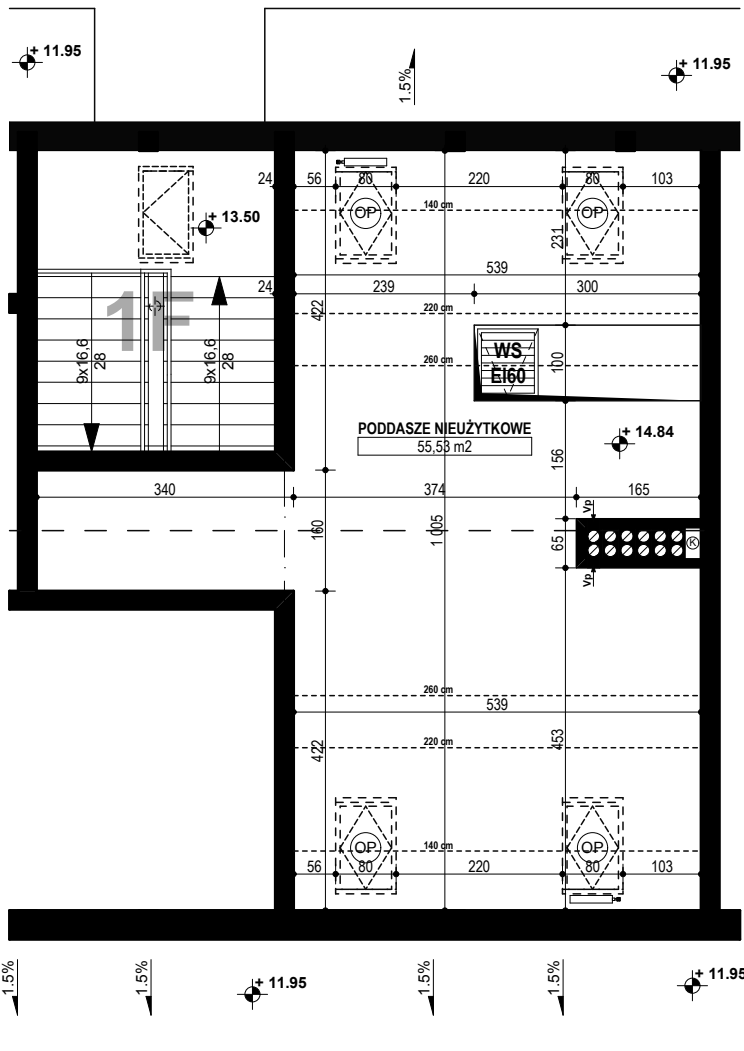

BUDYNEK MIESZKALNY WIELORODZINNY E1-E2 OSIEDLE ŹRÓDLANE - UL. RZEŹNICZAKA, ZIELONA GÓRA

MIESZKANIE 1F/17

PODDASZE - 55,53 m²

BUDYNEK MIESZKALNY - PODDASZE - PIĘTRO V

ZESTAWIENIE POWIERZCHNI

PODDASZE NIEUŻYTKOWE	55,53 m ²
RAZEM:	55,53 m²