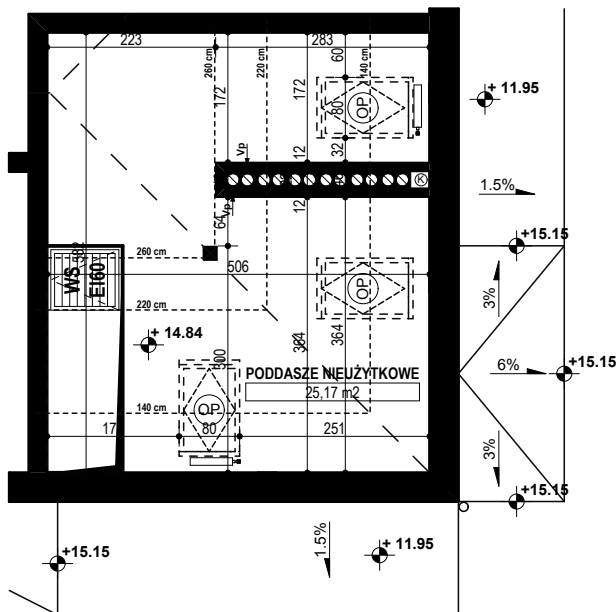

BUDYNEK MIESZKALNY WIELORODZINNY E1-E2 OSIEDLE ŹRÓDLANE - UL. RZEŹNICZAKA, ZIELONA GÓRA

MIESZKANIE 1G/18

PODDASZE - 25,17 m²

BUDYNEK MIESZKALNY- PODDASZE - PIĘTRO V

ZESTAWIENIE POWIERZCHNI

PODDASZE NIEUŻYTKOWE	25,17 m ²
RAZEM:	25,17 m²