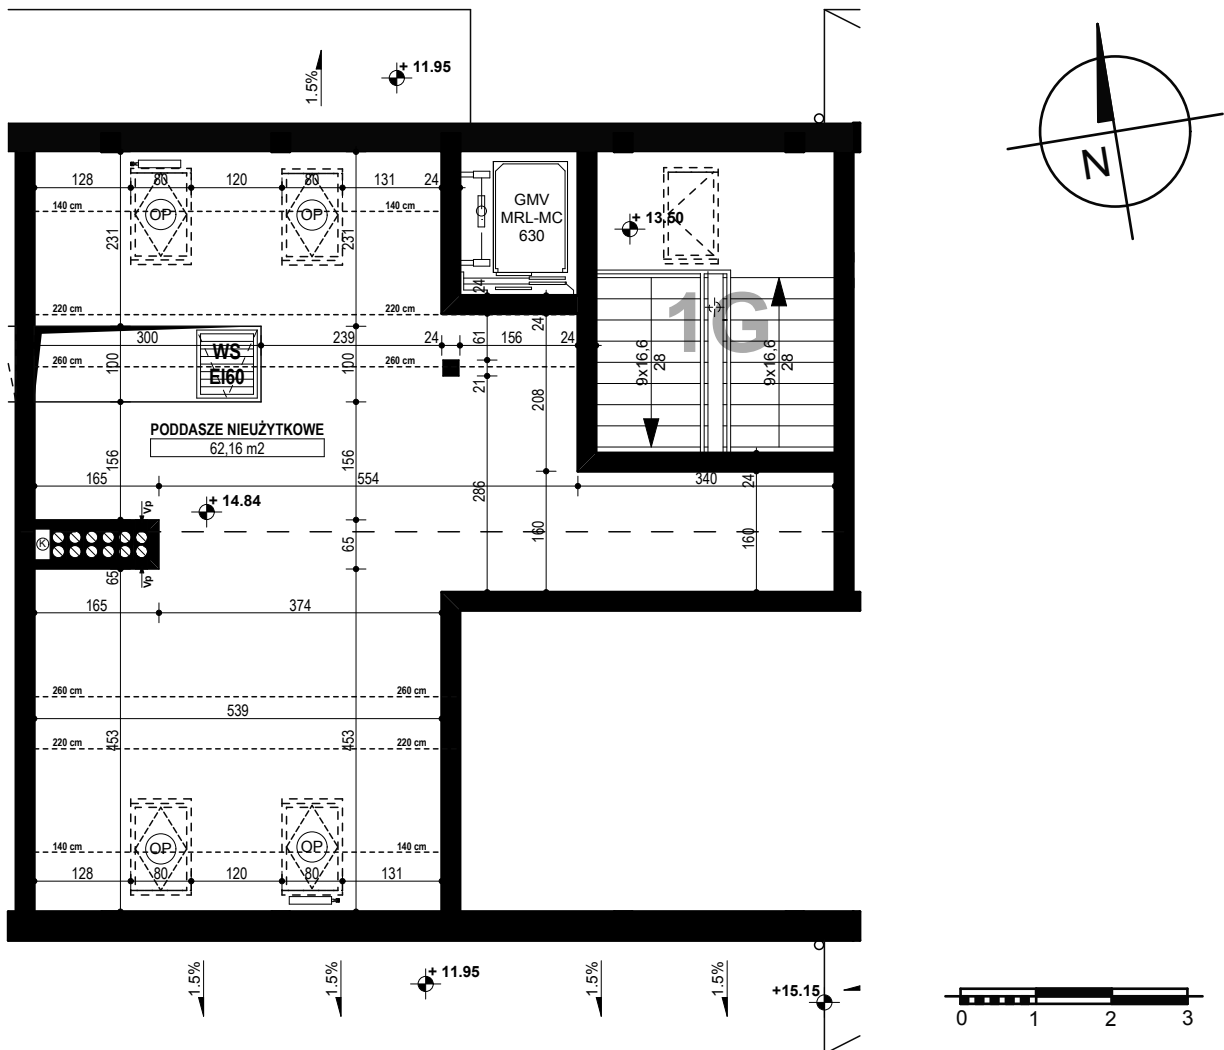

BUDYNEK MIESZKALNY WIELORODZINNY E1-E2 OSIEDLE ŹRÓDLANE - UL. RZEŹNICZAKA, ZIELONA GÓRA

MIESZKANIE 1G/20

PODDASZE - 62,16 m²

BUDYNEK MIESZKALNY - PODDASZE - PIĘTRO V

ZESTAWIENIE POWIERZCHNI

PODDASZE NIEUŻYTKOWE	62,16 m ²
RAZEM:	62,16 m²